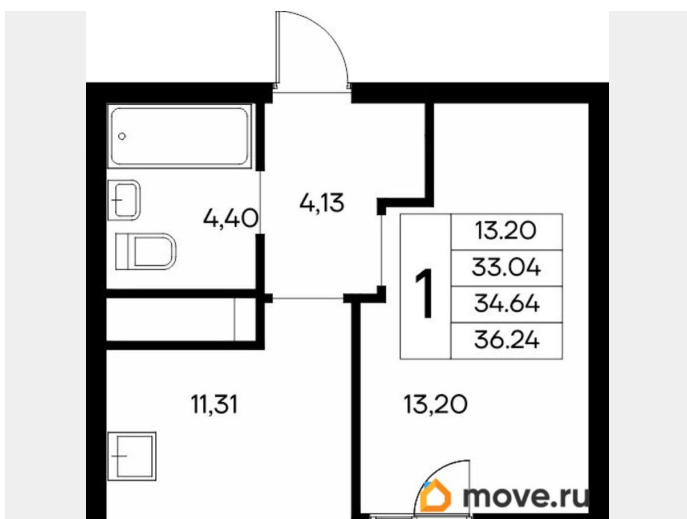

## Квартира

Количество комнат

1

Высота потолков

2.83 м

Общая площадь

36.24 м<sup>2</sup>

Этаж

## Описание

Продаётся 1-комнатная квартира в строящемся доме (Дом 3), срок сдачи: IV-кв. 2028, общей площадью 36.24 кв.м., на 5

для заметок

этаже. «Новый Судак» - кластер в Кварцевой долине Энергия кварца. Спокойствие гор. Ритм моря. Здесь начинается другая жизнь - спокойная, осознанная, наполненная светом, воздухом и внутренним равновесием. «Новый Судак» - первый в Судаке прогрессивный кластер, созданный для резидентов, которые ценят свой ритм, выбирают эстетику пространства и гармонию с природой.