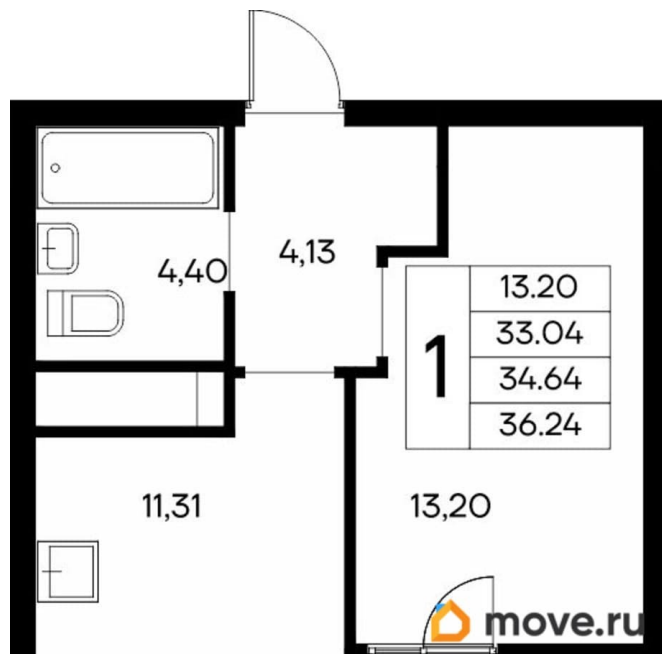

## Квартира

Количество комнат

1

Высота потолков

2.83 м

Общая площадь

36.24 м<sup>2</sup>

Этаж

## Описание

Продаётся 1-комнатная квартира в строящемся доме (Дом 3), срок сдачи: IV-кв. 2028, общей площадью 36.24 кв.м., на 5

для заметок

этаже. «Новый Судак» - кластер в Кварцевой долине Энергия кварца. Спокойствие гор. Ритм моря. Здесь начинается другая жизнь - спокойная, осознанная, наполненная светом, воздухом и внутренним равновесием. «Новый Судак» - первый в Судаке прогрессивный кластер, созданный для резидентов, которые ценят свой ритм, выбирают эстетику пространства и гармонию с природой.