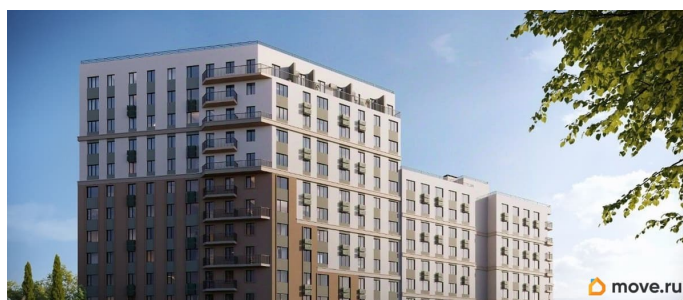

## Описание

Продаётся 1-комнатная квартира в строящемся доме (Дом 3), срок сдачи: IV-кв. 2028, общей площадью 36.24 кв.м., на 5

для заметок

этаже. «Новый Судак» - кластер в Кварцевой долине Энергия кварца. Спокойствие гор. Ритм моря. Здесь начинается другая жизнь - спокойная, осознанная, наполненная светом, воздухом и внутренним равновесием. «Новый Судак» - первый в Судаке прогрессивный кластер, созданный для резидентов, которые ценят свой ритм, выбирают эстетику пространства и гармонию с природой.