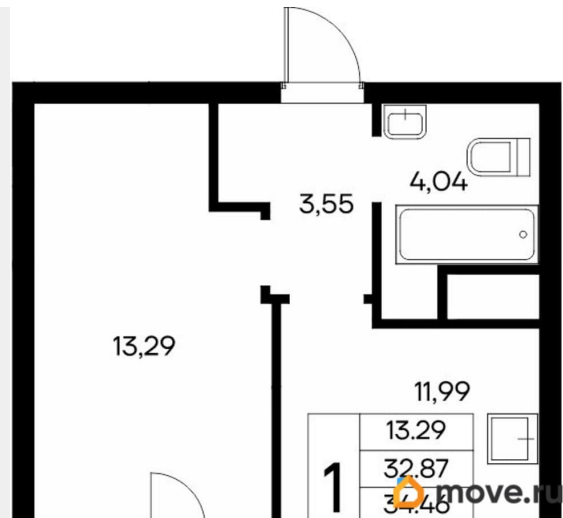

этаже. «Новый Судак» - кластер в Кварцевой долине Энергия кварца. Спокойствие гор. Ритм моря. Здесь начинается другая жизнь - спокойная, осознанная, наполненная светом, воздухом и внутренним равновесием. «Новый Судак» - первый в Судаке прогрессивный кластер, созданный для резидентов, которые ценят свой ритм, выбирают эстетику пространства и гармонию с природой.