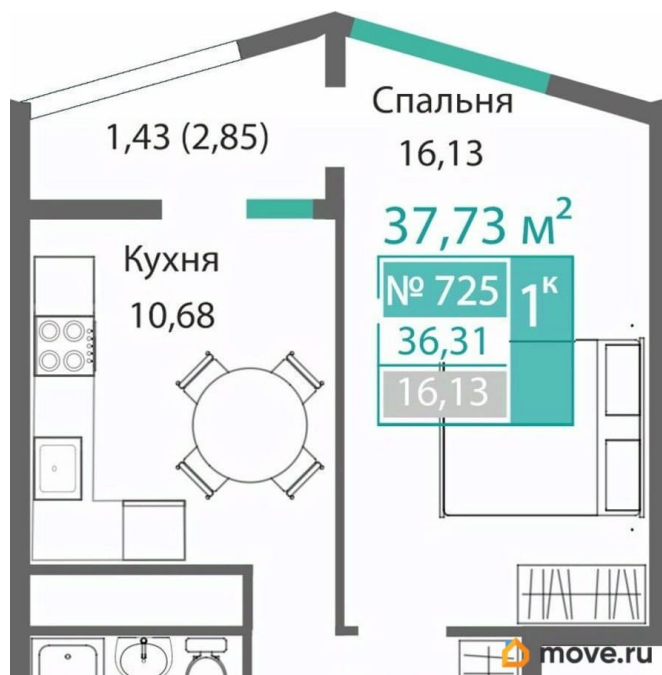

Общая площадь

36.31 м²

Этаж

7/9

Детали объекта

Тип сделки

Продам

Раздел

Описание

Продаётся 1-комнатная квартира в строящемся доме (Этап 1), срок сдачи: I-кв. 2028, общей площадью 36.31 кв.м., на 7

<https://krim.move.ru/objects/9280418028>

Магазин новостроек, Магазин новостроек

79325067081

для заметок

этаже. Новый жилой комплекс от ГК
«Монолит» по адресу: Республика Крым,
Симферополь, улица Святителя Гурия

Move.ru - вся недвижимость России