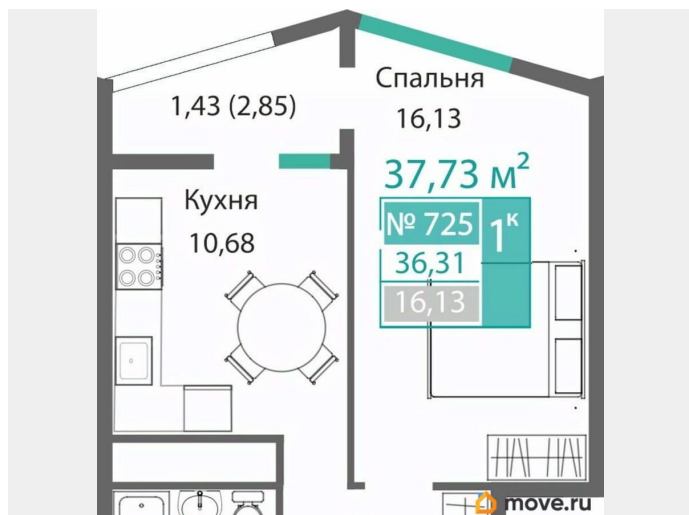

этаже. Новый жилой комплекс от ГК
«Монолит» по адресу: Республика Крым,
Симферополь, улица Святителя Гурия

Move.ru - вся недвижимость России