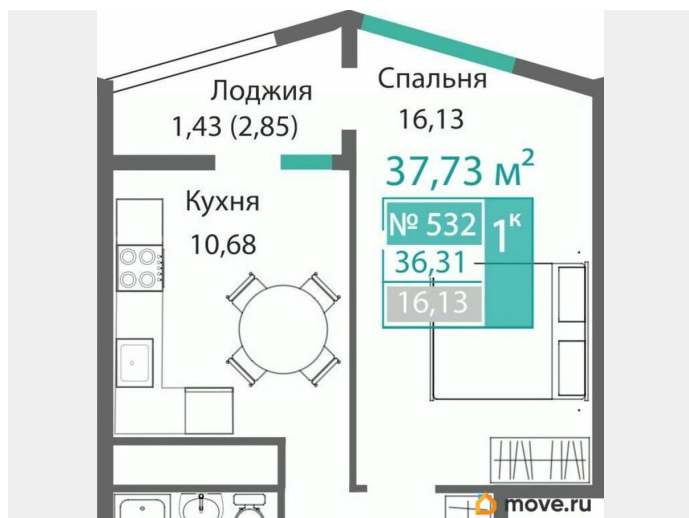

площадью 36.31 кв.м., на 5 этаже. Новый жилой комплекс «Подсолнух» от застройщика «Монолит» расположен по адресу: Республика Крым, г. Симферополь, ул. Святителя Гурия

Move.ru - вся недвижимость России