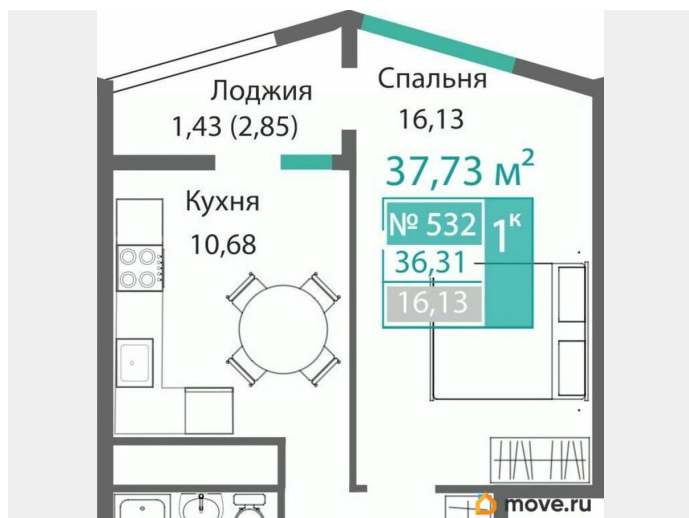

## Описание

Продаётся 1-комнатная квартира в строящемся доме (Этап 4 (Секции А2, Ж2, Г4, В2, Г3)), срок сдачи: II-кв. 2028, общей

<https://krim.move.ru/objects/9278755429>

**Магазин новостроек, Магазин новостроек**

**79881998939**

для заметок

площадью 36.31 кв.м., на 5 этаже. Новый жилой комплекс «Подсолнух» от застройщика «Монолит» расположен по адресу: Республика Крым, г. Симферополь, ул. Святителя Гурия

Move.ru - вся недвижимость России