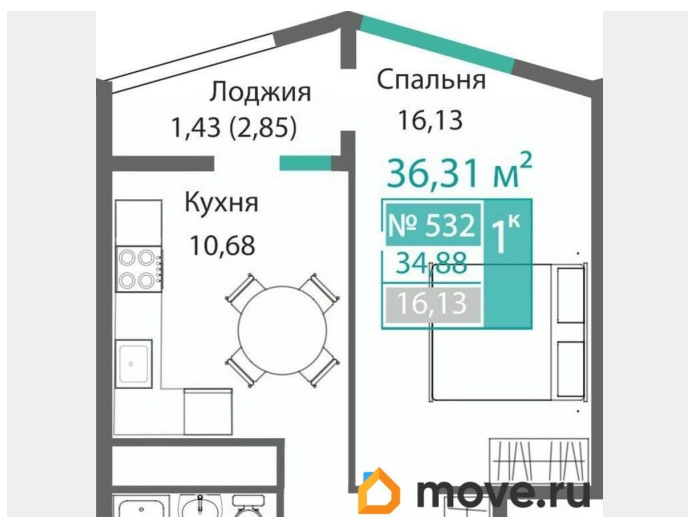

площадью 36.31 кв.м., на 6 этаже. Новый жилой комплекс «Подсолнух» от застройщика «Монолит» расположен по адресу: Республика Крым, г. Симферополь, ул. Святителя Гурия