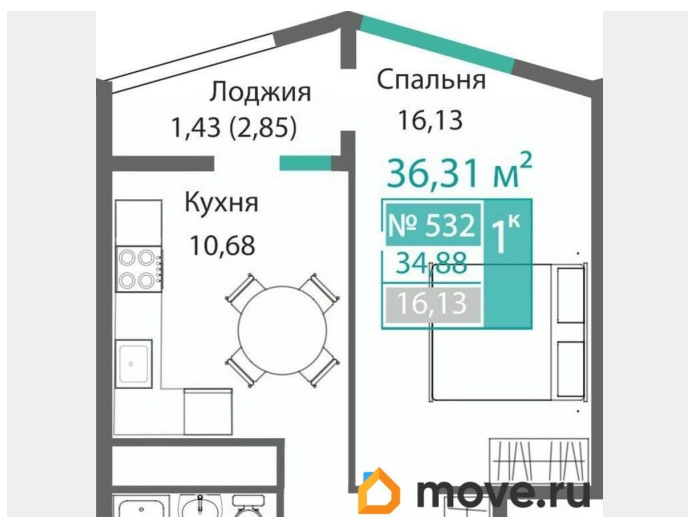

## Квартира

Количество комнат

1

Высота потолков

3.15 м

Общая площадь

36.31 м<sup>2</sup>

Этаж

## Описание

Продаётся 1-комнатная квартира в строящемся доме (Этап 4 (Секции А2, Ж2, Г4, В2, Г3)), срок сдачи: II-кв. 2028, общей

<https://krim.move.ru/objects/9278755426>

**Монолит, Монолит**

**79770913541**

для заметок

площадью 36.31 кв.м., на 6 этаже. Новый жилой комплекс «Подсолнух» от застройщика «Монолит» расположен по адресу: Республика Крым, г. Симферополь, ул. Святителя Гурия

Move.ru - вся недвижимость России