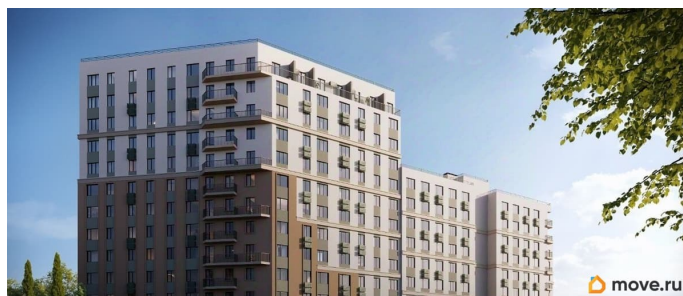

Ремонт

с отделкой

Квартира в новостройке

да

Год сдачи

4 квартал 2028 г.

лифт

Описание

Продаётся 1-комнатная квартира в строящемся доме (Дом 1), срок сдачи: IV-кв. 2028, общей площадью 35.71 кв.м., на 1

этаже. «Новый Судак» - кластер в Кварцевой долине Энергия кварца. Спокойствие гор. Ритм моря. Здесь начинается другая жизнь - спокойная, осознанная, наполненная светом, воздухом и внутренним равновесием. «Новый Судак» - первый в Судаке прогрессивный кластер, созданный для резидентов, которые ценят свой ритм, выбирают эстетику пространства и гармонию с природой.