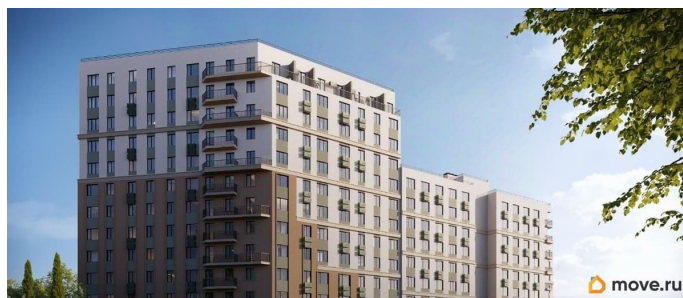

## Описание

Продаётся 1-комнатная квартира в строящемся доме (Дом 1), срок сдачи: IV-кв. 2028, общей площадью 35.97 кв.м., на 2

для заметок

этаже. «Новый Судак» - кластер в Кварцевой долине Энергия кварца. Спокойствие гор. Ритм моря. Здесь начинается другая жизнь - спокойная, осознанная, наполненная светом, воздухом и внутренним равновесием. «Новый Судак» - первый в Судаке прогрессивный кластер, созданный для резидентов, которые ценят свой ритм, выбирают эстетику пространства и гармонию с природой.