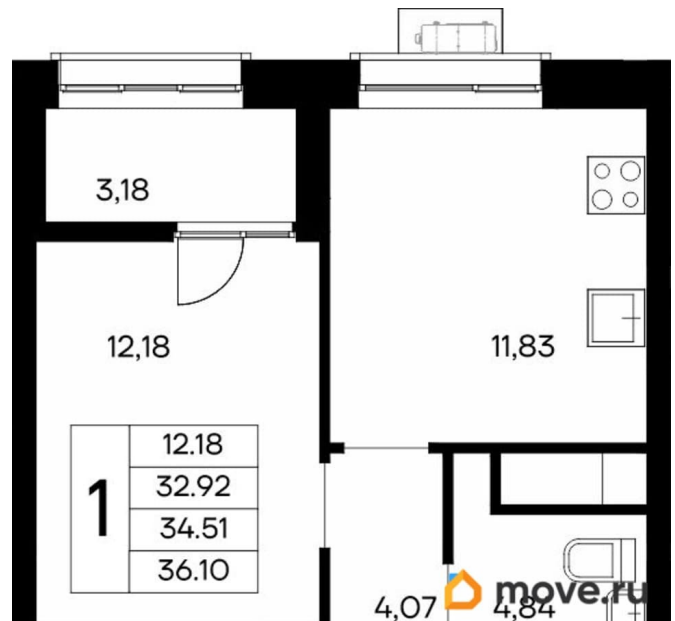

## Квартира

Количество комнат

1

Высота потолков

2.83 м

Общая площадь

36.1 м<sup>2</sup>

Этаж

## Описание

Продаётся 1-комнатная квартира в строящемся доме (Дом 3), срок сдачи: IV-кв. 2028, общей площадью 36.1 кв.м., на 2 этаже.

для заметок

«Новый Судак» - кластер в Кварцевой долине Энергия кварца. Спокойствие гор. Ритм моря. Здесь начинается другая жизнь - спокойная, осознанная, наполненная светом, воздухом и внутренним равновесием. «Новый Судак» - первый в Судаке прогрессивный кластер, созданный для резидентов, которые ценят свой ритм, выбирают эстетику пространства и гармонию с природой.