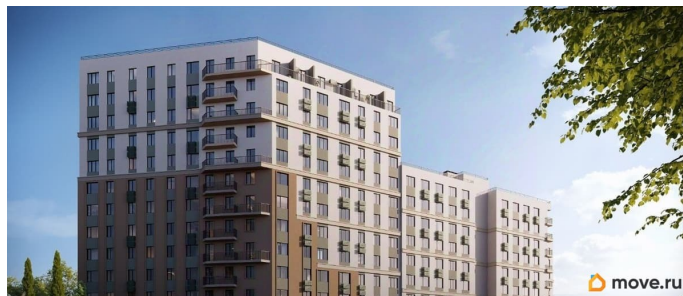

## Описание

Продаётся 1-комнатная квартира в строящемся доме (Дом 3), срок сдачи: IV-кв. 2028, общей площадью 36.1 кв.м., на 2 этаже.

для заметок

«Новый Судак» - кластер в Кварцевой долине Энергия кварца. Спокойствие гор. Ритм моря. Здесь начинается другая жизнь - спокойная, осознанная, наполненная светом, воздухом и внутренним равновесием. «Новый Судак» - первый в Судаке прогрессивный кластер, созданный для резидентов, которые ценят свой ритм, выбирают эстетику пространства и гармонию с природой.