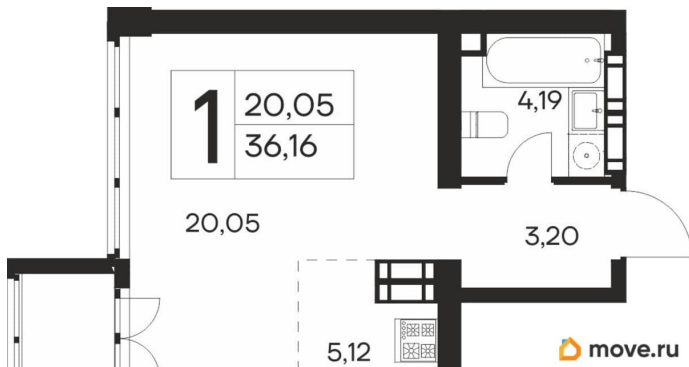

12 171 200 ₹

для заметок

Квартира

Количество комнат

1

Высота потолков

2.7 м

Общая площадь

36.16 м²

Этаж

17/19

Детали объекта

Тип сделки

Продам

Раздел

[Квартиры](#)

Продаётся 1-комнатная квартира в строящемся доме (Дом 1), срок сдачи: IV-кв. 2027, общей площадью 36.16 кв.м., на 17

этаже. Новый жилой комплекс «Ай-Петри» от застройщика «Интерстрой» расположен по адресу Республика Крым, Ялта, улица Кирова