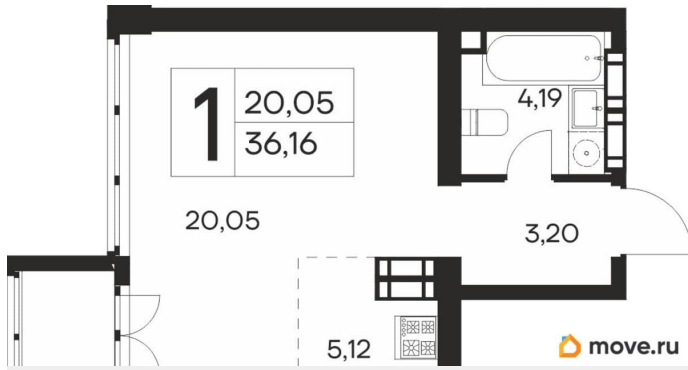

этаже. Новый жилой комплекс «Ай-Петри» от застройщика «Интерстрой» расположен по адресу Республика Крым, Ялта, улица Кирова