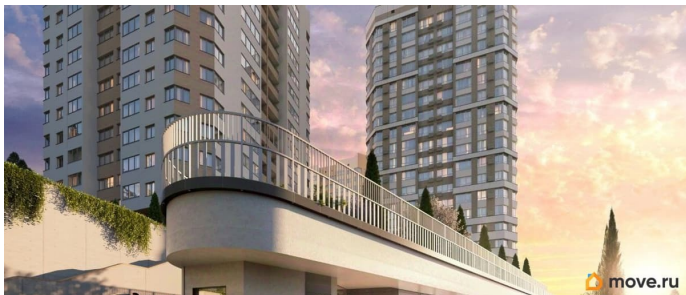

без отделки

Квартира в новостройке

да

Год сдачи

4 квартал 2027 г.

лифт, парковка

Описание

Продаётся 1-комнатная квартира в строящемся доме (Дом 1), срок сдачи: IV-кв. 2027, общей площадью 36.16 кв.м., на 15

для заметок

этаже. Новый жилой комплекс «Ай-Петри» от застройщика «Интерстрой» расположен по адресу Республика Крым, Ялта, улица Кирова

Move.ru - вся недвижимость России