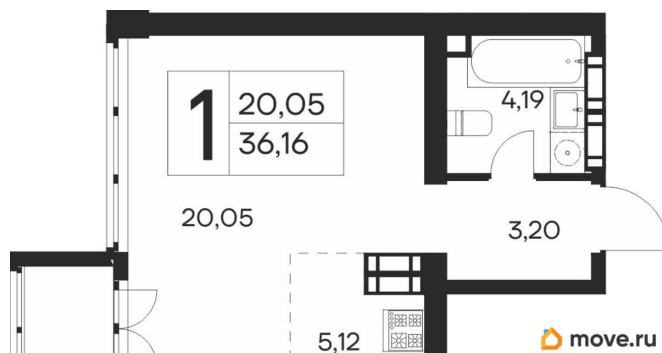

12 171 200 ₹

Квартира

Количество комнат

1

Высота потолков

2.7 м

Общая площадь

36.16 м²

Этаж

15/19

Детали объекта

Тип сделки

Продам

Раздел

[Квартиры](#)

Ремонт

без отделки

Квартира в новостройке

да

Год сдачи

4 квартал 2027 г.

лифт, парковка

Описание

Продаётся 1-комнатная квартира в строящемся доме (Дом 1), срок сдачи: IV-кв. 2027, общей площадью 36.16 кв.м., на 15

для заметок