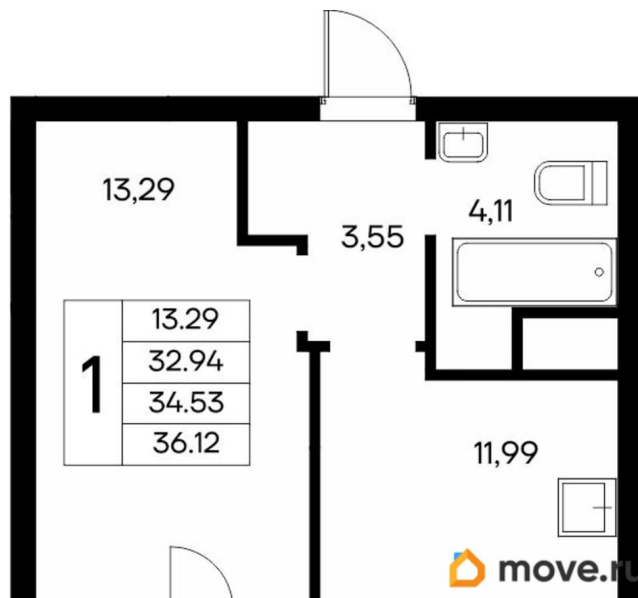

Общая площадь

36.12 м²

Этаж

4/13

Детали объекта

Тип сделки

Продам

Раздел

Описание

Продаётся 1-комнатная квартира в строящемся доме (Дом 3), срок сдачи: IV-кв. 2028, общей площадью 36.12 кв.м., на 4

для заметок

этаже. «Новый Судак» - кластер в Кварцевой долине Энергия кварца. Спокойствие гор. Ритм моря. Здесь начинается другая жизнь - спокойная, осознанная, наполненная светом, воздухом и внутренним равновесием. «Новый Судак» - первый в Судаке прогрессивный кластер, созданный для резидентов, которые ценят свой ритм, выбирают эстетику пространства и гармонию с природой.