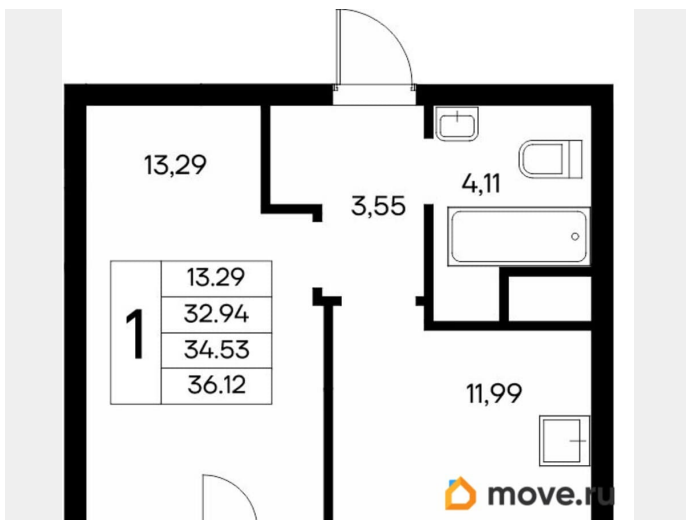

Общая площадь

36.12 м²

Этаж

4/13

Детали объекта

Тип сделки

Продам

Раздел

Описание

Продаётся 1-комнатная квартира в строящемся доме (Дом 3), срок сдачи: IV-кв. 2028, общей площадью 36.12 кв.м., на 4

для заметок

этаже. «Новый Судак» - кластер в Кварцевой долине Энергия кварца. Спокойствие гор. Ритм моря. Здесь начинается другая жизнь - спокойная, осознанная, наполненная светом, воздухом и внутренним равновесием. «Новый Судак» - первый в Судаке прогрессивный кластер, созданный для резидентов, которые ценят свой ритм, выбирают эстетику пространства и гармонию с природой.