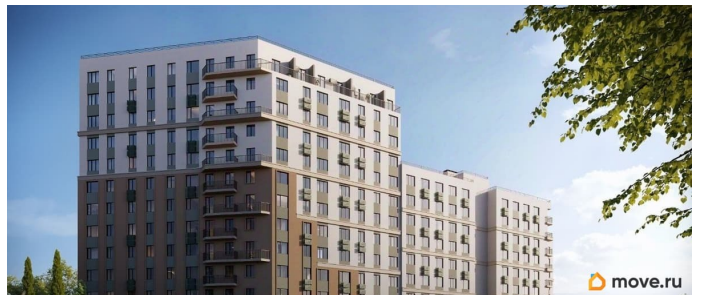

[Квартиры](#)

Ремонт

с отделкой

Квартира в новостройке

да

Год сдачи

4 квартал 2028 г.

лифт

Описание

Продаётся 1-комнатная квартира в строящемся доме (Дом 3), срок сдачи: IV-кв. 2028, общей площадью 36.12 кв.м., на 4

для заметок

этаже. «Новый Судак» - кластер в Кварцевой долине Энергия кварца. Спокойствие гор. Ритм моря. Здесь начинается другая жизнь - спокойная, осознанная, наполненная светом, воздухом и внутренним равновесием. «Новый Судак» - первый в Судаке прогрессивный кластер, созданный для резидентов, которые ценят свой ритм, выбирают эстетику пространства и гармонию с природой.