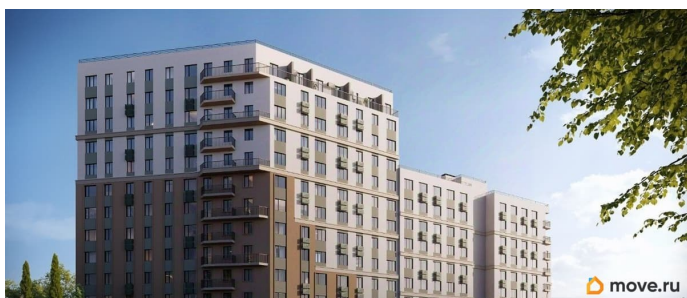

Ремонт

с отделкой

Квартира в новостройке

да

Год сдачи

4 квартал 2028 г.

лифт

Описание

Продаётся 1-комнатная квартира в строящемся доме (Дом 1), срок сдачи: IV-кв. 2028, общей площадью 35.55 кв.м., на 1

этаже. «Новый Судак» - кластер в Кварцевой долине Энергия кварца. Спокойствие гор. Ритм моря. Здесь начинается другая жизнь - спокойная, осознанная, наполненная светом, воздухом и внутренним равновесием. «Новый Судак» - первый в Судаке прогрессивный кластер, созданный для резидентов, которые ценят свой ритм, выбирают эстетику пространства и гармонию с природой.