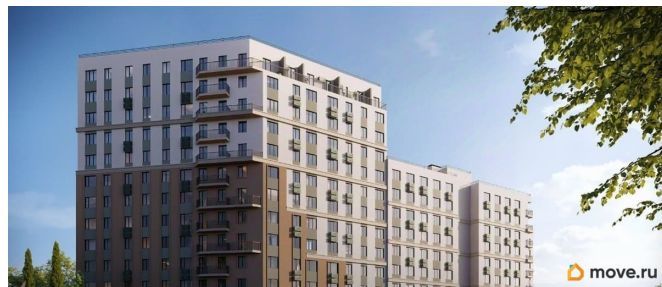

Ремонт

с отделкой

Квартира в новостройке

да

Год сдачи

4 квартал 2028 г.

лифт

Описание

Продаётся 1-комнатная квартира в строящемся доме (Дом 1), срок сдачи: IV-кв. 2028, общей площадью 35.55 кв.м., на 1

этаже. «Новый Судак» - кластер в Кварцевой долине Энергия кварца. Спокойствие гор. Ритм моря. Здесь начинается другая жизнь - спокойная, осознанная, наполненная светом, воздухом и внутренним равновесием. «Новый Судак» - первый в Судаке прогрессивный кластер, созданный для резидентов, которые ценят свой ритм, выбирают эстетику пространства и гармонию с природой.