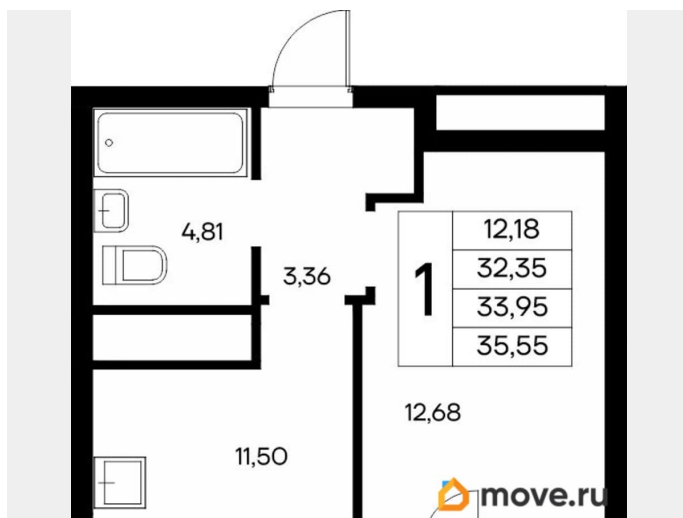

7 877 430 ₺

для заметок

Квартира

Количество комнат

1

Высота потолков

2.83 м

Общая площадь

35.97 м²

Этаж

1/9

Детали объекта

Тип сделки

Продам

Раздел

[Квартиры](#)

Ремонт

с отделкой

Квартира в новостройке

да

Год сдачи

4 квартал 2028 г.

лифт

Описание

Продаётся 1-комнатная квартира в строящемся доме (Дом 1), срок сдачи: IV-кв. 2028, общей площадью 35.55 кв.м., на 1

этаже. «Новый Судак» - кластер в Кварцевой долине Энергия кварца. Спокойствие гор. Ритм моря. Здесь начинается другая жизнь - спокойная, осознанная, наполненная светом, воздухом и внутренним равновесием. «Новый Судак» - первый в Судаке прогрессивный кластер, созданный для резидентов, которые ценят свой ритм, выбирают эстетику пространства и гармонию с природой.