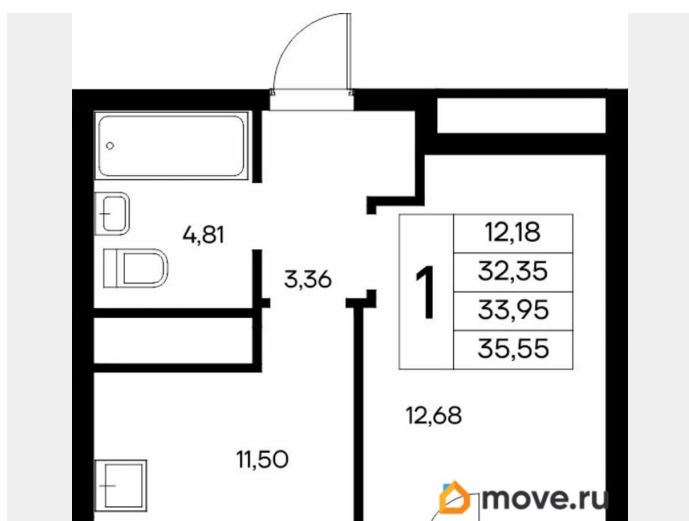

Высота потолков

2.83 м

Общая площадь

35.71 м<sup>2</sup>

Этаж

3/9

**Детали объекта**

Тип сделки

4 квартал 2028 г.

лифт

**Описание**

Продаётся 1-комнатная квартира в строящемся доме (Дом 1), срок сдачи: IV-кв. 2028, общей площадью 35.55 кв.м., на 3

этаже. «Новый Судак» - кластер в Кварцевой долине Энергия кварца. Спокойствие гор. Ритм моря. Здесь начинается другая жизнь - спокойная, осознанная, наполненная светом, воздухом и внутренним равновесием. «Новый Судак» - первый в Судаке прогрессивный кластер, созданный для резидентов, которые ценят свой ритм, выбирают эстетику пространства и гармонию с природой.