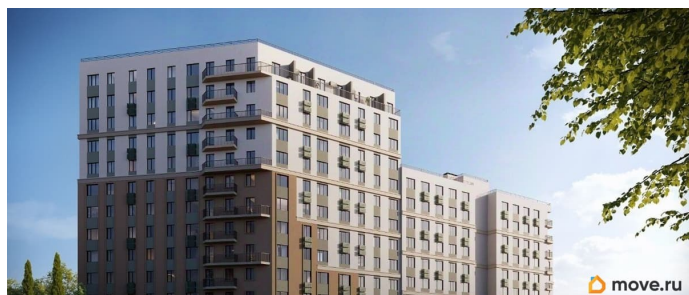

4 квартал 2028 г.

лифт

**Описание**

Продаётся 1-комнатная квартира в строящемся доме (Дом 1), срок сдачи: IV-кв. 2028, общей площадью 35.55 кв.м., на 3

этаже. «Новый Судак» - кластер в Кварцевой долине Энергия кварца. Спокойствие гор. Ритм моря. Здесь начинается другая жизнь - спокойная, осознанная, наполненная светом, воздухом и внутренним равновесием. «Новый Судак» - первый в Судаке прогрессивный кластер, созданный для резидентов, которые ценят свой ритм, выбирают эстетику пространства и гармонию с природой.