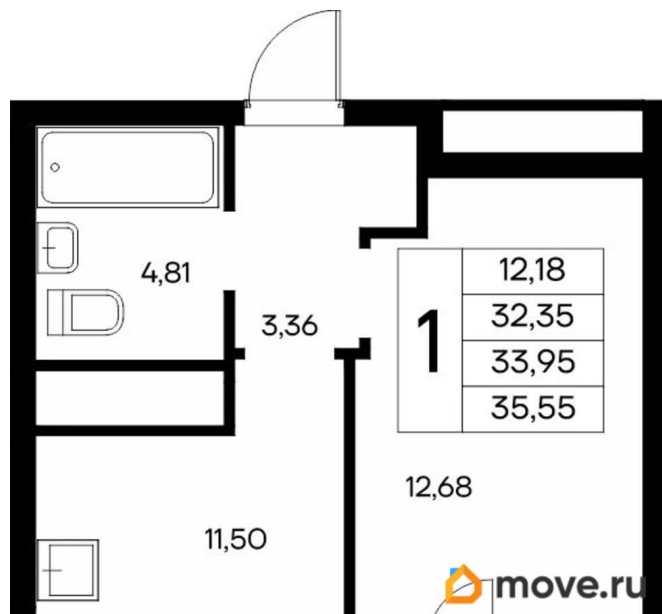

Высота потолков

2.83 м

Общая площадь

35.71 м<sup>2</sup>

Этаж

3/9

**Детали объекта**

Тип сделки

4 квартал 2028 г.

лифт

**Описание**

Продаётся 1-комнатная квартира в строящемся доме (Дом 1), срок сдачи: IV-кв. 2028, общей площадью 35.55 кв.м., на 3

этаже. «Новый Судак» - кластер в Кварцевой долине Энергия кварца. Спокойствие гор. Ритм моря. Здесь начинается другая жизнь - спокойная, осознанная, наполненная светом, воздухом и внутренним равновесием. «Новый Судак» - первый в Судаке прогрессивный кластер, созданный для резидентов, которые ценят свой ритм, выбирают эстетику пространства и гармонию с природой.