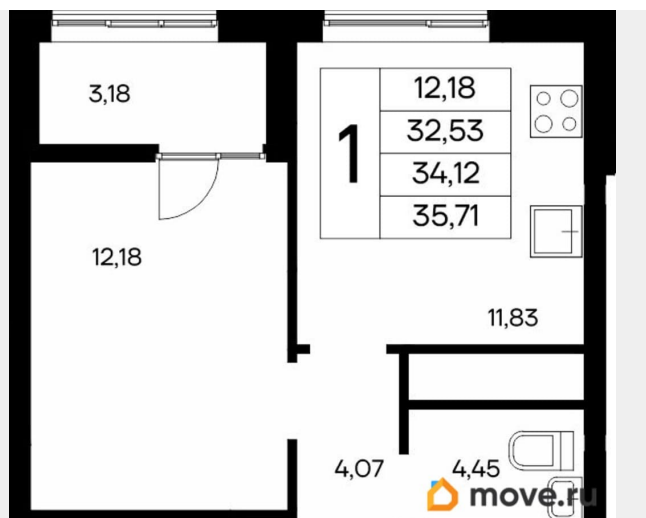

7 877 430 ₺

для заметок

Квартира

Количество комнат

1

Высота потолков

2.83 м

Общая площадь

35.97 м²

Этаж

1/9

Детали объекта

Тип сделки

Продам

Раздел

[Квартиры](#)

Ремонт

с отделкой

Квартира в новостройке

да

Год сдачи

4 квартал 2028 г.

лифт

Описание

Продаётся 1-комнатная квартира в строящемся доме (Дом 1), срок сдачи: IV-кв. 2028, общей площадью 35.71 кв.м., на 1

этаже. «Новый Судак» - кластер в Кварцевой долине Энергия кварца. Спокойствие гор. Ритм моря. Здесь начинается другая жизнь - спокойная, осознанная, наполненная светом, воздухом и внутренним равновесием. «Новый Судак» - первый в Судаке прогрессивный кластер, созданный для резидентов, которые ценят свой ритм, выбирают эстетику пространства и гармонию с природой.