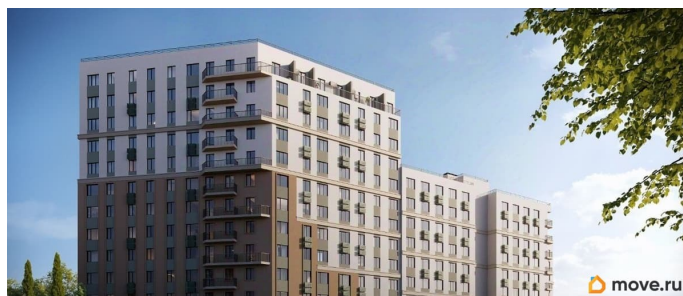

Ремонт

с отделкой

Квартира в новостройке

да

Год сдачи

4 квартал 2028 г.

лифт

Описание

Продаётся 1-комнатная квартира в строящемся доме (Дом 1), срок сдачи: IV-кв. 2028, общей площадью 35.71 кв.м., на 1

этаже. «Новый Судак» - кластер в Кварцевой долине Энергия кварца. Спокойствие гор. Ритм моря. Здесь начинается другая жизнь - спокойная, осознанная, наполненная светом, воздухом и внутренним равновесием. «Новый Судак» - первый в Судаке прогрессивный кластер, созданный для резидентов, которые ценят свой ритм, выбирают эстетику пространства и гармонию с природой.