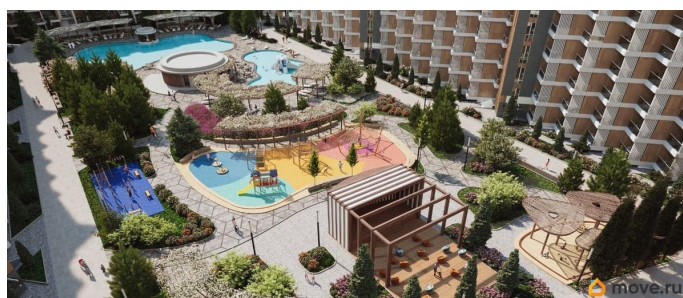

Квартира в новостройке

да

Год сдачи

2 квартал 2029 г.

лифт

Описание

Продаются 1-комнатные апартаменты в строящемся доме (Этап 2 (Секции 1-3)), срок сдачи: II-кв. 2029, общей площадью 35.8 кв.м., на 5 этаже. «Тамерун» - морская резиденция на Западном берегу Крыма,

между городами Евпатория и Саки. Комплекс апартаментов «Татерин» - альтернатива зарубежным курортам. В солнечной резиденции есть всё для жизни и интересного отдыха: собственный песчаный пляж и теннисный корт, бассейны с морской водой, рестораны и летнее кафе, зона СПА и фитнес-центр, общественно-деловые пространства и подземный паркинг.