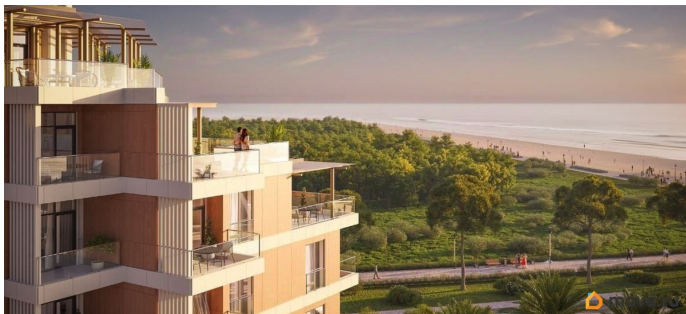

Квартира в новостройке

да

Год сдачи

2 квартал 2029 г.

лифт

Описание

Продаются 1-комнатные апартаменты в строящемся доме (Этап 2 (Секции 1-3)), срок сдачи: II-кв. 2029, общей площадью 35.8 кв.м., на 5 этаже. «Тамерун» - морская резиденция на Западном берегу Крыма,

между городами Евпатория и Саки. Комплекс апартаментов «Татерин» - альтернатива зарубежным курортам. В солнечной резиденции есть всё для жизни и интересного отдыха: собственный песчаный пляж и теннисный корт, бассейны с морской водой, рестораны и летнее кафе, зона СПА и фитнес-центр, общественно-деловые пространства и подземный паркинг.