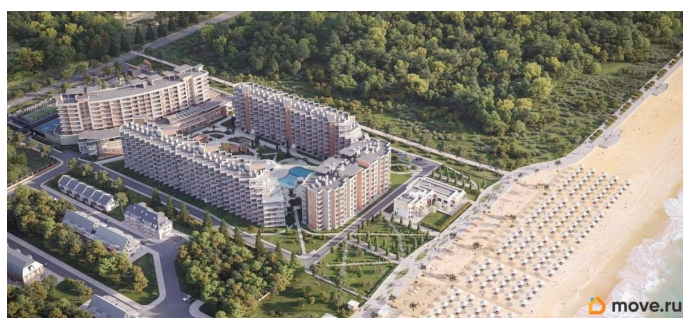

Квартира в новостройке

да

Год сдачи

2 квартал 2029 г.

лифт

Описание

Продаются 1-комнатные апартаменты в строящемся доме (Этап 2 (Секции 1-3)), срок сдачи: II-кв. 2029, общей площадью 35.8 кв.м., на 5 этаже. «Тамерун» - морская резиденция на Западном берегу Крыма,

между городами Евпатория и Саки. Комплекс апартаментов «Татерин» - альтернатива зарубежным курортам. В солнечной резиденции есть всё для жизни и интересного отдыха: собственный песчаный пляж и теннисный корт, бассейны с морской водой, рестораны и летнее кафе, зона СПА и фитнес-центр, общественно-деловые пространства и подземный паркинг.