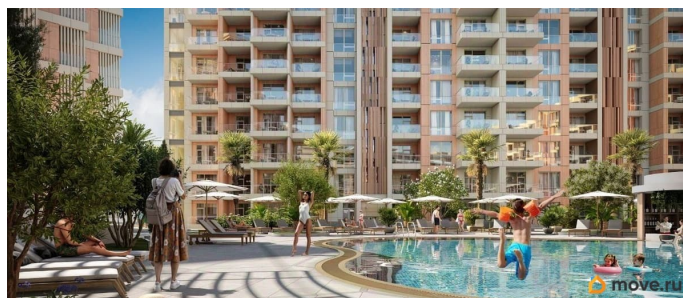

Квартира в новостройке

да

Год сдачи

2 квартал 2029 г.

лифт

Описание

Продаются 1-комнатные апартаменты в строящемся доме (Этап 2 (Секции 1-3)), срок сдачи: II-кв. 2029, общей площадью 35.8 кв.м., на 5 этаже. «Тамерун» - морская резиденция на Западном берегу Крыма,

между городами Евпатория и Саки. Комплекс апартаментов «Татерин» - альтернатива зарубежным курортам. В солнечной резиденции есть всё для жизни и интересного отдыха: собственный песчаный пляж и теннисный корт, бассейны с морской водой, рестораны и летнее кафе, зона СПА и фитнес-центр, общественно-деловые пространства и подземный паркинг.