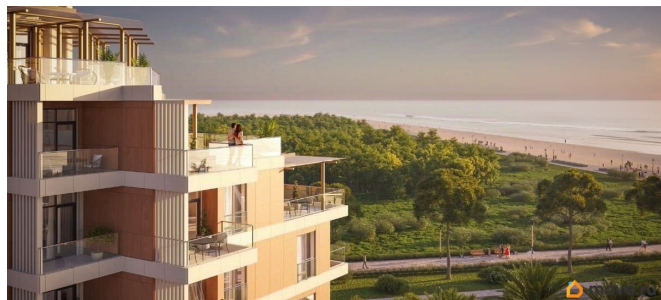

да

Год сдачи

2 квартал 2029 г.

лифт

Описание

Продаются 1-комнатные апартаменты в строящемся доме (Этап 2 (Секции 1-3)), срок сдачи: II-кв. 2029, общей площадью 35.85 кв.м., на 2 этаже. «Тамерун» - морская резиденция на Западном берегу Крыма,

для заметок

между городами Евпатория и Саки. Комплекс апартаментов «Татегип» - альтернатива зарубежным курортам. В солнечной резиденции есть всё для жизни и интересного отдыха: собственный песчаный пляж и теннисный корт, бассейны с морской водой, рестораны и летнее кафе, зона СПА и фитнес-центр, общественно-деловые пространства и подземный паркинг.