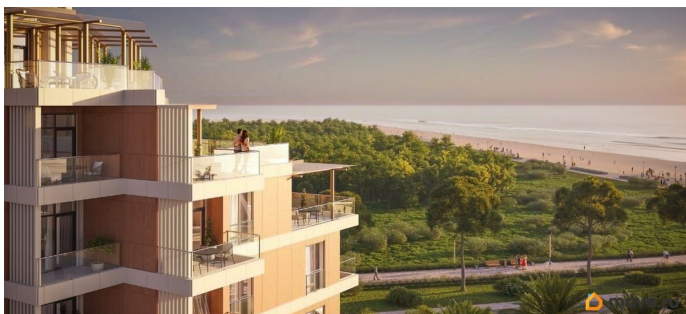

да

Год сдачи

2 квартал 2029 г.

лифт

Описание

Продаются 1-комнатные апартаменты в строящемся доме (Этап 2 (Секции 1-3)), срок сдачи: II-кв. 2029, общей площадью 35.85 кв.м., на 2 этаже. «Тамерун» - морская резиденция на Западном берегу Крыма,

для заметок

между городами Евпатория и Саки. Комплекс апартаментов «Татегип» - альтернатива зарубежным курортам. В солнечной резиденции есть всё для жизни и интересного отдыха: собственный песчаный пляж и теннисный корт, бассейны с морской водой, рестораны и летнее кафе, зона СПА и фитнес-центр, общественно-деловые пространства и подземный паркинг.