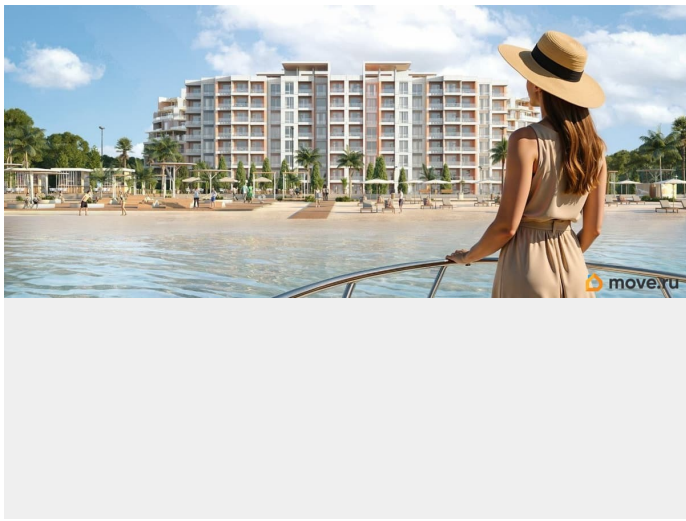

да

Год сдачи

2 квартал 2029 г.

лифт

Описание

Продаются 1-комнатные апартаменты в строящемся доме (Этап 2 (Секции 1-3)), срок сдачи: II-кв. 2029, общей площадью 35.85 кв.м., на 2 этаже. «Тамерун» - морская резиденция на Западном берегу Крыма,

для заметок

между городами Евпатория и Саки. Комплекс апартаментов «Татегип» - альтернатива зарубежным курортам. В солнечной резиденции есть всё для жизни и интересного отдыха: собственный песчаный пляж и теннисный корт, бассейны с морской водой, рестораны и летнее кафе, зона СПА и фитнес-центр, общественно-деловые пространства и подземный паркинг.