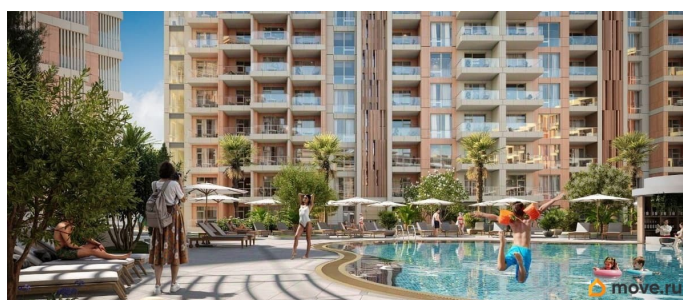

да

Год сдачи

2 квартал 2029 г.

лифт

Описание

Продаются 1-комнатные апартаменты в строящемся доме (Этап 2 (Секции 1-3)), срок сдачи: II-кв. 2029, общей площадью 35.85 кв.м., на 2 этаже. «Тамерун» - морская резиденция на Западном берегу Крыма,

для заметок

между городами Евпатория и Саки. Комплекс апартаментов «Татегип» - альтернатива зарубежным курортам. В солнечной резиденции есть всё для жизни и интересного отдыха: собственный песчаный пляж и теннисный корт, бассейны с морской водой, рестораны и летнее кафе, зона СПА и фитнес-центр, общественно-деловые пространства и подземный паркинг.