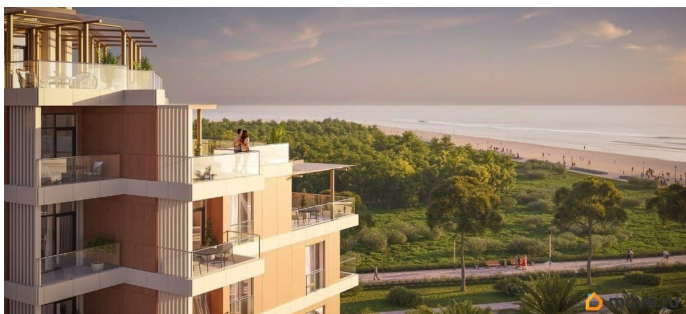

да

Год сдачи

2 квартал 2029 г.

лифт

Описание

Продаются 1-комнатные апартаменты в строящемся доме (Этап 2 (Секции 1-3)), срок сдачи: II-кв. 2029, общей площадью 35.85 кв.м., на 6 этаже. «Тамерун» - морская резиденция на Западном берегу Крыма,

для заметок

между городами Евпатория и Саки. Комплекс апартаментов «Татерин» - альтернатива зарубежным курортам. В солнечной резиденции есть всё для жизни и интересного отдыха: собственный песчаный пляж и теннисный корт, бассейны с морской водой, рестораны и летнее кафе, зона СПА и фитнес-центр, общественно-деловые пространства и подземный паркинг.