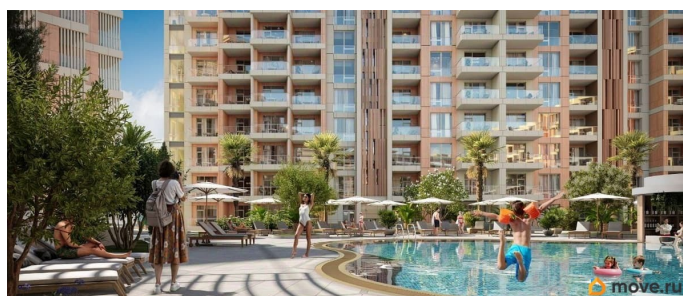

да

Год сдачи

2 квартал 2029 г.

лифт

Описание

Продаются 1-комнатные апартаменты в строящемся доме (Этап 2 (Секции 1-3)), срок сдачи: II-кв. 2029, общей площадью 35.85 кв.м., на 6 этаже. «Тамерун» - морская резиденция на Западном берегу Крыма,

для заметок

между городами Евпатория и Саки. Комплекс апартаментов «Татерин» - альтернатива зарубежным курортам. В солнечной резиденции есть всё для жизни и интересного отдыха: собственный песчаный пляж и теннисный корт, бассейны с морской водой, рестораны и летнее кафе, зона СПА и фитнес-центр, общественно-деловые пространства и подземный паркинг.