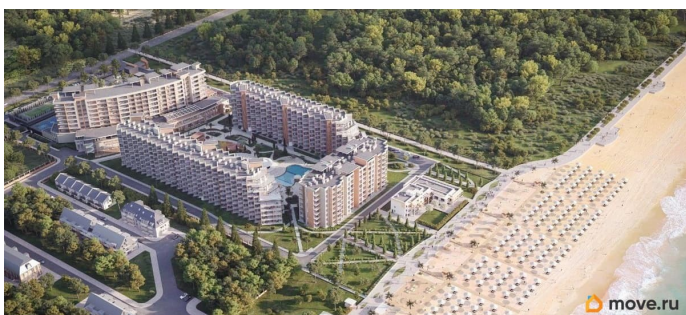

да

Год сдачи

2 квартал 2029 г.

лифт

Описание

Продаются 1-комнатные апартаменты в строящемся доме (Этап 2 (Секции 1-3)), срок сдачи: II-кв. 2029, общей площадью 35.85 кв.м., на 6 этаже. «Тамерун» - морская резиденция на Западном берегу Крыма,

для заметок

между городами Евпатория и Саки. Комплекс апартаментов «Татерин» - альтернатива зарубежным курортам. В солнечной резиденции есть всё для жизни и интересного отдыха: собственный песчаный пляж и теннисный корт, бассейны с морской водой, рестораны и летнее кафе, зона СПА и фитнес-центр, общественно-деловые пространства и подземный паркинг.