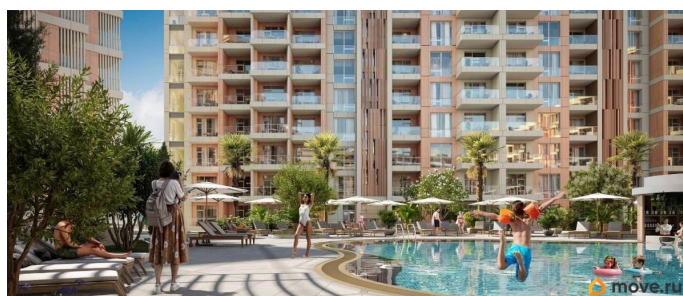

## Описание

Продаются 1-комнатные апартаменты в строящемся доме (Этап 2 (Секции 1-3)), срок сдачи: II-кв. 2029, общей площадью 35.85 кв.м., на 6 этаже. «Тамерун» - морская резиденция на Западном берегу Крыма,

между городами Евпатория и Саки. Комплекс апартаментов «Татерин» - альтернатива зарубежным курортам. В солнечной резиденции есть всё для жизни и интересного отдыха: собственный песчаный пляж и теннисный корт, бассейны с морской водой, рестораны и летнее кафе, зона СПА и фитнес-центр, общественно-деловые пространства и подземный паркинг.