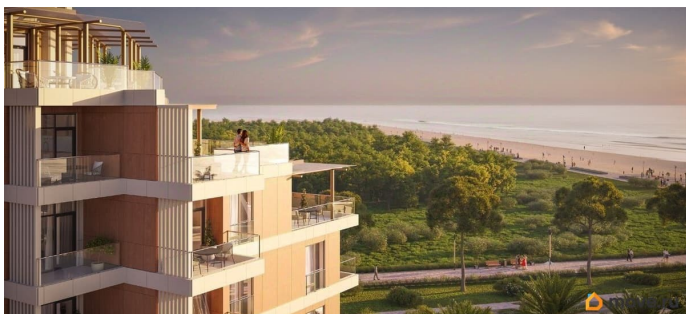

## Описание

Продаются 1-комнатные апартаменты в строящемся доме (Этап 2 (Секции 1-3)), срок сдачи: II-кв. 2029, общей площадью 35.85 кв.м., на 6 этаже. «Тамерун» - морская резиденция на Западном берегу Крыма,

между городами Евпатория и Саки. Комплекс апартаментов «Татерин» - альтернатива зарубежным курортам. В солнечной резиденции есть всё для жизни и интересного отдыха: собственный песчаный пляж и теннисный корт, бассейны с морской водой, рестораны и летнее кафе, зона СПА и фитнес-центр, общественно-деловые пространства и подземный паркинг.