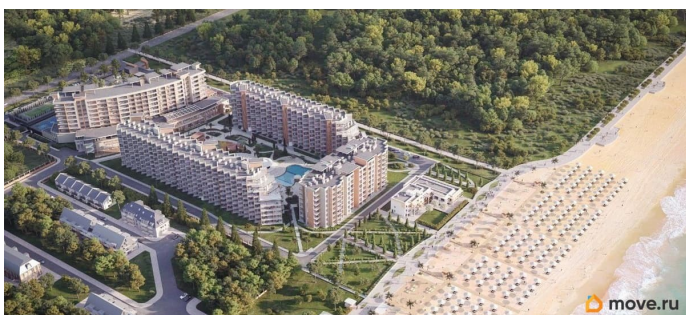

## Описание

Продаются 1-комнатные апартаменты в строящемся доме (Этап 2 (Секции 1-3)), срок сдачи: II-кв. 2029, общей площадью 35.85 кв.м., на 6 этаже. «Тамерун» - морская резиденция на Западном берегу Крыма,

между городами Евпатория и Саки. Комплекс апартаментов «Татерин» - альтернатива зарубежным курортам. В солнечной резиденции есть всё для жизни и интересного отдыха: собственный песчаный пляж и теннисный корт, бассейны с морской водой, рестораны и летнее кафе, зона СПА и фитнес-центр, общественно-деловые пространства и подземный паркинг.