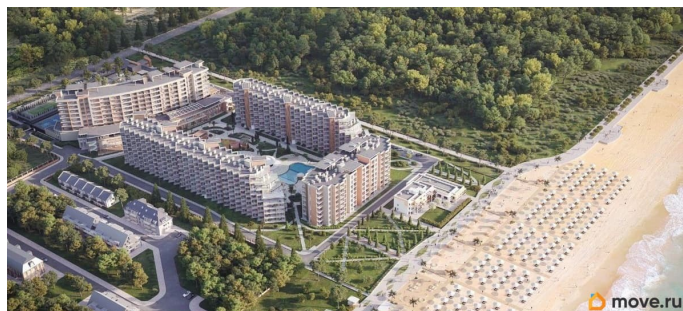

## Описание

Продаются 1-комнатные апартаменты в строящемся доме (Этап 2 (Секции 1-3)), срок сдачи: II-кв. 2029, общей площадью 35.85 кв.м., на 5 этаже. «Тамерун» - морская резиденция на Западном берегу Крыма,

для заметок

между городами Евпатория и Саки. Комплекс апартаментов «Татерин» - альтернатива зарубежным курортам. В солнечной резиденции есть всё для жизни и интересного отдыха: собственный песчаный пляж и теннисный корт, бассейны с морской водой, рестораны и летнее кафе, зона СПА и фитнес-центр, общественно-деловые пространства и подземный паркинг.