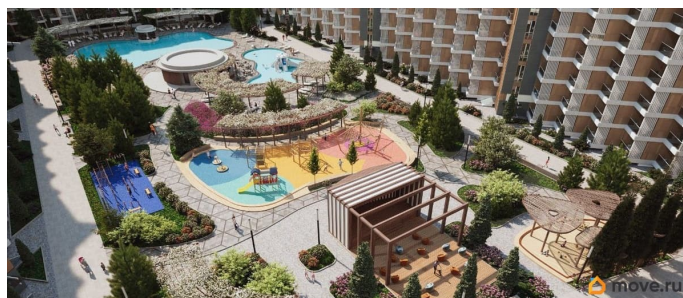

## Описание

Продаются 1-комнатные апартаменты в строящемся доме (Этап 2 (Секции 1-3)), срок сдачи: II-кв. 2029, общей площадью 35.85 кв.м., на 5 этаже. «Тамерун» - морская резиденция на Западном берегу Крыма,

между городами Евпатория и Саки. Комплекс апартаментов «Татерин» - альтернатива зарубежным курортам. В солнечной резиденции есть всё для жизни и интересного отдыха: собственный песчаный пляж и теннисный корт, бассейны с морской водой, рестораны и летнее кафе, зона СПА и фитнес-центр, общественно-деловые пространства и подземный паркинг.