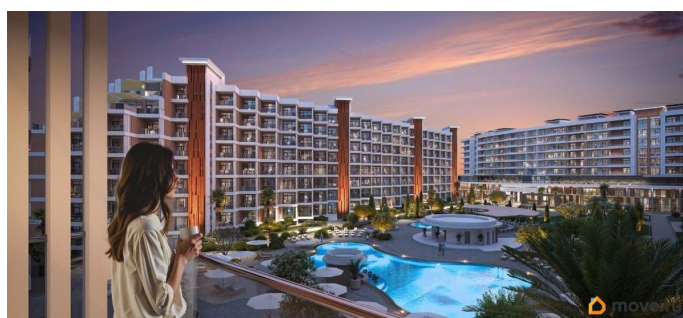

## Описание

Продаются 1-комнатные апартаменты в строящемся доме (Этап 2 (Секции 1-3)), срок сдачи: II-кв. 2029, общей площадью 35.85 кв.м., на 5 этаже. «Тамерун» - морская резиденция на Западном берегу Крыма,

между городами Евпатория и Саки. Комплекс апартаментов «Татерин» - альтернатива зарубежным курортам. В солнечной резиденции есть всё для жизни и интересного отдыха: собственный песчаный пляж и теннисный корт, бассейны с морской водой, рестораны и летнее кафе, зона СПА и фитнес-центр, общественно-деловые пространства и подземный паркинг.