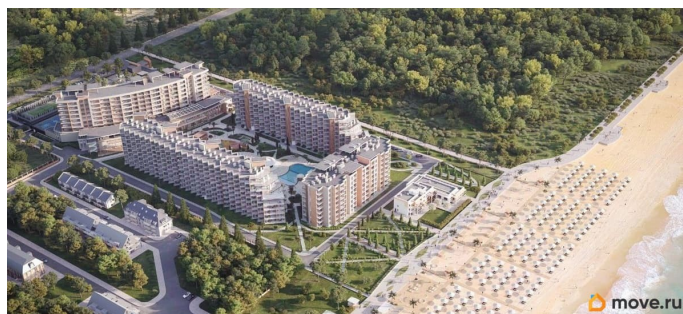

да

Год сдачи

2 квартал 2029 г.

лифт

Описание

Продаются 1-комнатные апартаменты в строящемся доме (Этап 2 (Секции 1-3)), срок сдачи: II-кв. 2029, общей площадью 35.85 кв.м., на 2 этаже. «Тамегун» - морская резиденция на Западном берегу Крыма,

для заметок

между городами Евпатория и Саки. Комплекс апартаментов «Татерин» - альтернатива зарубежным курортам. В солнечной резиденции есть всё для жизни и интересного отдыха: собственный песчаный пляж и теннисный корт, бассейны с морской водой, рестораны и летнее кафе, зона СПА и фитнес-центр, общественно-деловые пространства и подземный паркинг.