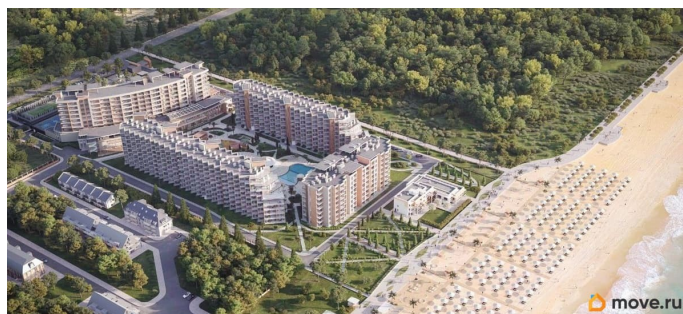

да

Год сдачи

2 квартал 2029 г.

лифт

Описание

Продаются 1-комнатные апартаменты в строящемся доме (Этап 2 (Секции 1-3)), срок сдачи: II-кв. 2029, общей площадью 35.85 кв.м., на 2 этаже. «Тамерун» - морская резиденция на Западном берегу Крыма,

для заметок

между городами Евпатория и Саки. Комплекс апартаментов «Татерин» - альтернатива зарубежным курортам. В солнечной резиденции есть всё для жизни и интересного отдыха: собственный песчаный пляж и теннисный корт, бассейны с морской водой, рестораны и летнее кафе, зона СПА и фитнес-центр, общественно-деловые пространства и подземный паркинг.