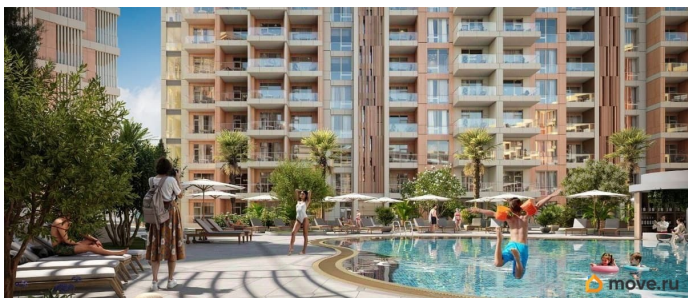

да

Год сдачи

2 квартал 2029 г.

лифт

Описание

Продаются 1-комнатные апартаменты в строящемся доме (Этап 2 (Секции 1-3)), срок сдачи: II-кв. 2029, общей площадью 35.85 кв.м., на 2 этаже. «Тамегун» - морская резиденция на Западном берегу Крыма,

для заметок

между городами Евпатория и Саки. Комплекс апартаментов «Татерин» - альтернатива зарубежным курортам. В солнечной резиденции есть всё для жизни и интересного отдыха: собственный песчаный пляж и теннисный корт, бассейны с морской водой, рестораны и летнее кафе, зона СПА и фитнес-центр, общественно-деловые пространства и подземный паркинг.