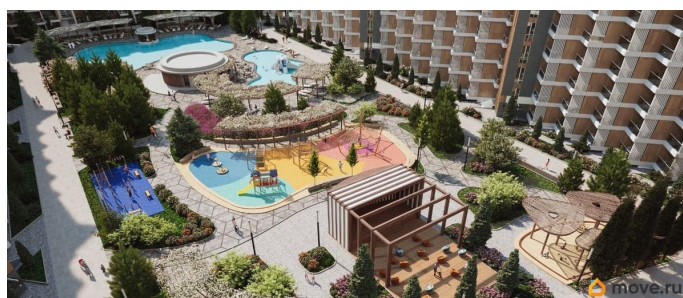

да

Год сдачи

2 квартал 2029 г.

лифт

Описание

Продаются 1-комнатные апартаменты в строящемся доме (Этап 2 (Секции 1-3)), срок сдачи: II-кв. 2029, общей площадью 35.85 кв.м., на 6 этаже. «Тамерун» - морская резиденция на Западном берегу Крыма,

для заметок

между городами Евпатория и Саки. Комплекс апартаментов «Татегип» - альтернатива зарубежным курортам. В солнечной резиденции есть всё для жизни и интересного отдыха: собственный песчаный пляж и теннисный корт, бассейны с морской водой, рестораны и летнее кафе, зона СПА и фитнес-центр, общественно-деловые пространства и подземный паркинг.