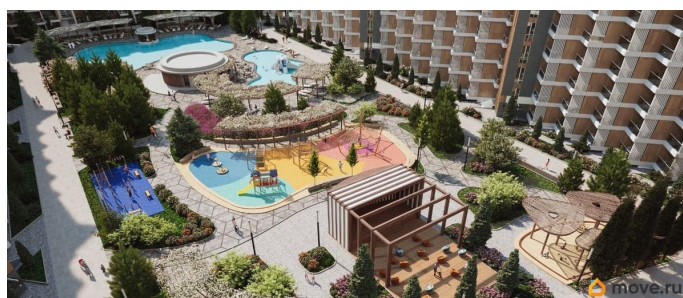

## Описание

Продаются 1-комнатные апартаменты в строящемся доме (Этап 2 (Секции 1-3)), срок сдачи: II-кв. 2029, общей площадью 35.85 кв.м., на 6 этаже. «Тамерун» - морская резиденция на Западном берегу Крыма,

для заметок

между городами Евпатория и Саки. Комплекс апартаментов «Татегип» - альтернатива зарубежным курортам. В солнечной резиденции есть всё для жизни и интересного отдыха: собственный песчаный пляж и теннисный корт, бассейны с морской водой, рестораны и летнее кафе, зона СПА и фитнес-центр, общественно-деловые пространства и подземный паркинг.