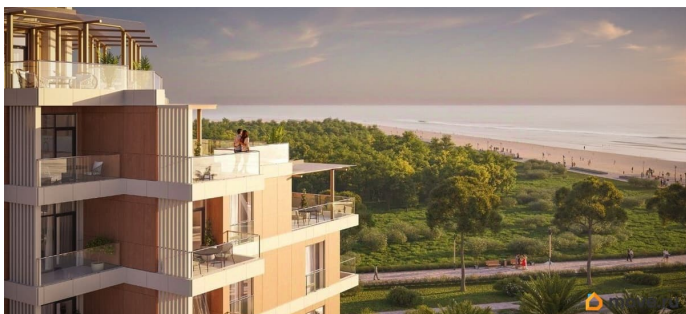

## Описание

Продаются 1-комнатные апартаменты в строящемся доме (Этап 2 (Секции 1-3)), срок сдачи: II-кв. 2029, общей площадью 35.85 кв.м., на 6 этаже. «Тамерун» - морская резиденция на Западном берегу Крыма,

для заметок

между городами Евпатория и Саки. Комплекс апартаментов «Татегип» - альтернатива зарубежным курортам. В солнечной резиденции есть всё для жизни и интересного отдыха: собственный песчаный пляж и теннисный корт, бассейны с морской водой, рестораны и летнее кафе, зона СПА и фитнес-центр, общественно-деловые пространства и подземный паркинг.