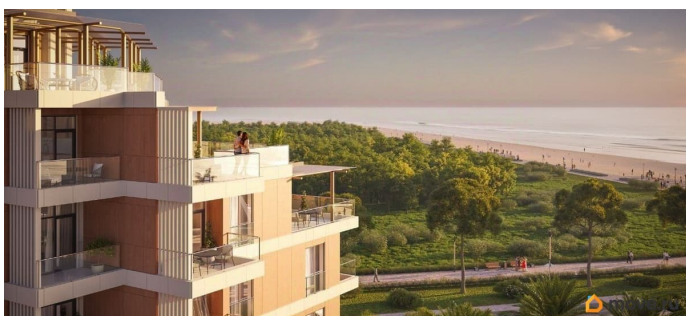

да

Год сдачи

2 квартал 2029 г.

лифт

Описание

Продаются 1-комнатные апартаменты в строящемся доме (Этап 2 (Секции 1-3)), срок сдачи: II-кв. 2029, общей площадью 35.85 кв.м., на 6 этаже. «Тамерун» - морская резиденция на Западном берегу Крыма,

для заметок

между городами Евпатория и Саки. Комплекс апартаментов «Татегип» - альтернатива зарубежным курортам. В солнечной резиденции есть всё для жизни и интересного отдыха: собственный песчаный пляж и теннисный корт, бассейны с морской водой, рестораны и летнее кафе, зона СПА и фитнес-центр, общественно-деловые пространства и подземный паркинг.