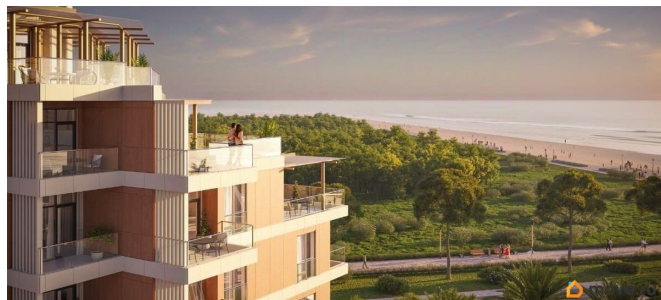

да

Год сдачи

2 квартал 2029 г.

лифт

Описание

Продаются 1-комнатные апартаменты в строящемся доме (Этап 2 (Секции 1-3)), срок сдачи: II-кв. 2029, общей площадью 35.85 кв.м., на 6 этаже. «Тамерун» - морская резиденция на Западном берегу Крыма,

для заметок

между городами Евпатория и Саки. Комплекс апартаментов «Татегип» - альтернатива зарубежным курортам. В солнечной резиденции есть всё для жизни и интересного отдыха: собственный песчаный пляж и теннисный корт, бассейны с морской водой, рестораны и летнее кафе, зона СПА и фитнес-центр, общественно-деловые пространства и подземный паркинг.