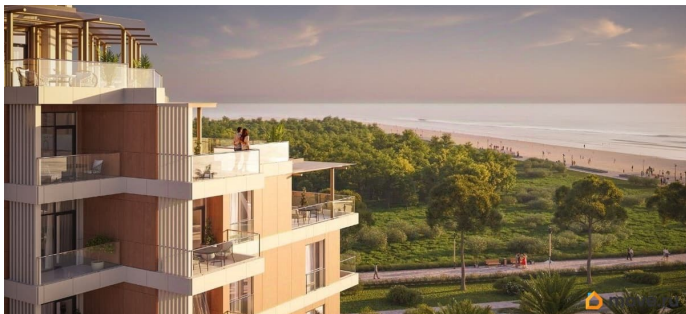

Квартира в новостройке

да

Год сдачи

2 квартал 2029 г.

лифт

Описание

Продаются 1-комнатные апартаменты в строящемся доме (Этап 2 (Секции 1-3)), срок сдачи: II-кв. 2029, общей площадью 35.75 кв.м., на 3 этаже. «Тамерун» - морская резиденция на Западном берегу Крыма,

между городами Евпатория и Саки. Комплекс апартаментов «Татери» - альтернатива зарубежным курортам. В солнечной резиденции есть всё для жизни и интересного отдыха: собственный песчаный пляж и теннисный корт, бассейны с морской водой, рестораны и летнее кафе, зона СПА и фитнес-центр, общественно-деловые пространства и подземный паркинг.