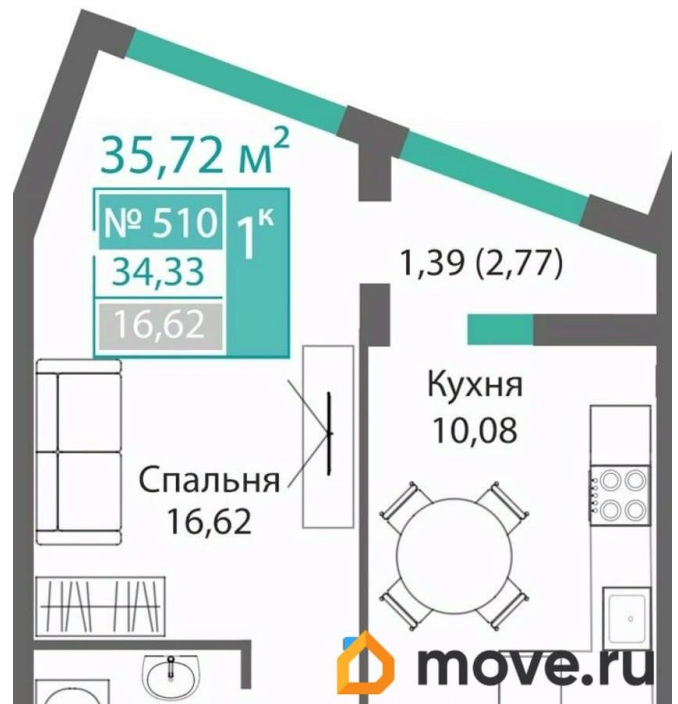

да

Год сдачи

1 квартал 2028 г.

лифт

### Описание

Продаётся 1-комнатная квартира в строящемся доме (Этап 1), срок сдачи: I-кв. 2028, общей площадью 35.72 кв.м., на 7

этаже. Новый жилой комплекс от ГК  
«Монолит» по адресу: Республика Крым,  
Симферополь, улица Святителя Гурия