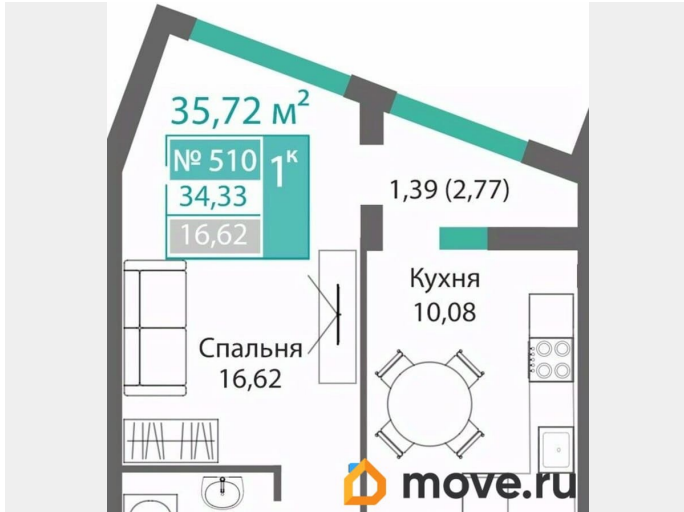

### Квартира

Количество комнат

1

Высота потолков

2.85 м

Общая площадь

35.72 м<sup>2</sup>

Этаж

### Описание

Продаётся 1-комнатная квартира в строящемся доме (Этап 1), срок сдачи: I-кв. 2028, общей площадью 35.72 кв.м., на 7

этаже. Новый жилой комплекс от ГК  
«Монолит» по адресу: Республика Крым,  
Симферополь, улица Святителя Гурия