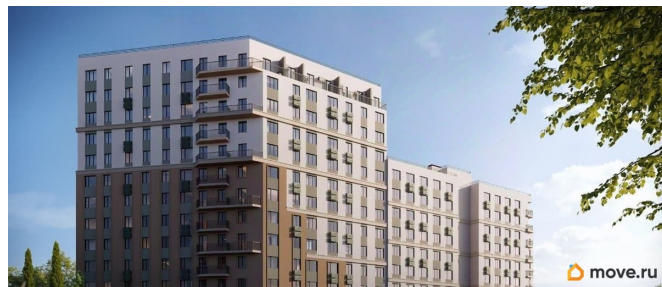

Ремонт

с отделкой

Квартира в новостройке

да

Год сдачи

4 квартал 2028 г.

лифт

Описание

Продаётся 1-комнатная квартира в строящемся доме (Дом 1), срок сдачи: IV-кв. 2028, общей площадью 35.71 кв.м., на 6

этаже. «Новый Судак» - кластер в Кварцевой долине Энергия кварца. Спокойствие гор. Ритм моря. Здесь начинается другая жизнь - спокойная, осознанная, наполненная светом, воздухом и внутренним равновесием. «Новый Судак» - первый в Судаке прогрессивный кластер, созданный для резидентов, которые ценят свой ритм, выбирают эстетику пространства и гармонию с природой.