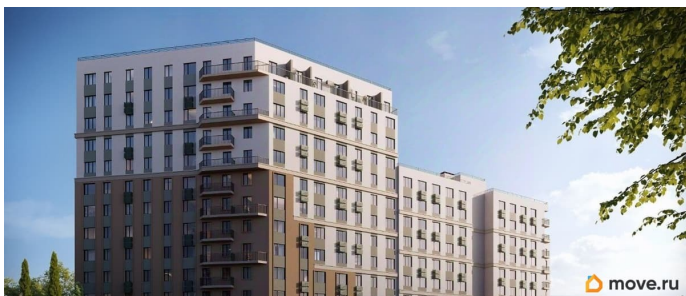

Ремонт

с отделкой

Квартира в новостройке

да

Год сдачи

4 квартал 2028 г.

лифт

Описание

Продаётся 1-комнатная квартира в строящемся доме (Дом 1), срок сдачи: IV-кв. 2028, общей площадью 35.71 кв.м., на 6

этаже. «Новый Судак» - кластер в Кварцевой долине Энергия кварца. Спокойствие гор. Ритм моря. Здесь начинается другая жизнь - спокойная, осознанная, наполненная светом, воздухом и внутренним равновесием. «Новый Судак» - первый в Судаке прогрессивный кластер, созданный для резидентов, которые ценят свой ритм, выбирают эстетику пространства и гармонию с природой.