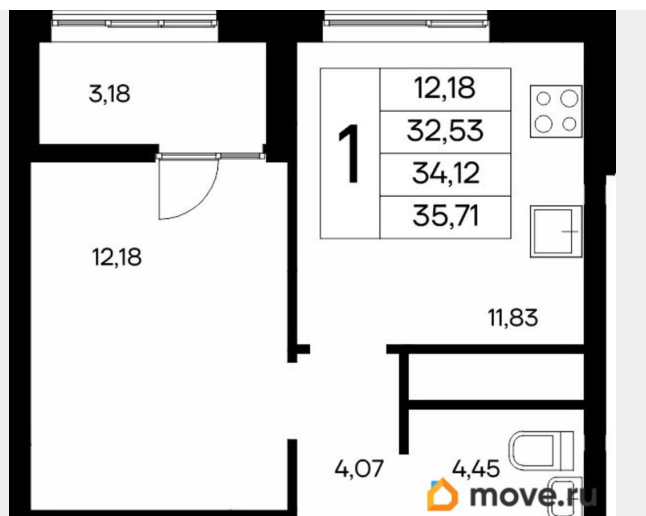

7 963 330 ₺

для заметок

Квартира

Количество комнат

1

Высота потолков

2.83 м

Общая площадь

35.71 м²

Этаж

6/9

Детали объекта

Тип сделки

Продам

Раздел

[Квартиры](#)

Ремонт

с отделкой

Квартира в новостройке

да

Год сдачи

4 квартал 2028 г.

лифт

Описание

Продаётся 1-комнатная квартира в строящемся доме (Дом 1), срок сдачи: IV-кв. 2028, общей площадью 35.71 кв.м., на 6

этаже. «Новый Судак» - кластер в Кварцевой долине Энергия кварца. Спокойствие гор. Ритм моря. Здесь начинается другая жизнь - спокойная, осознанная, наполненная светом, воздухом и внутренним равновесием. «Новый Судак» - первый в Судаке прогрессивный кластер, созданный для резидентов, которые ценят свой ритм, выбирают эстетику пространства и гармонию с природой.