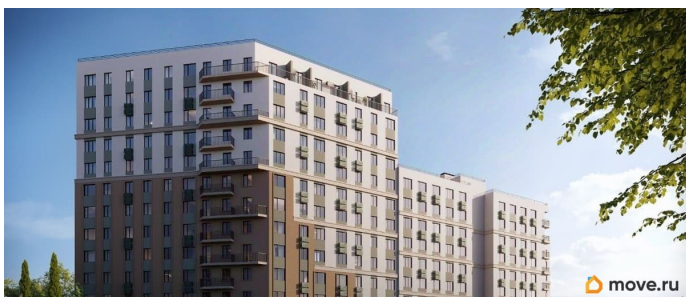

Ремонт

с отделкой

Квартира в новостройке

да

Год сдачи

4 квартал 2028 г.

лифт

Описание

Продаётся 1-комнатная квартира в строящемся доме (Дом 1), срок сдачи: IV-кв. 2028, общей площадью 35.65 кв.м., на 2

этаже. «Новый Судак» - кластер в Кварцевой долине Энергия кварца. Спокойствие гор. Ритм моря. Здесь начинается другая жизнь - спокойная, осознанная, наполненная светом, воздухом и внутренним равновесием. «Новый Судак» - первый в Судаке прогрессивный кластер, созданный для резидентов, которые ценят свой ритм, выбирают эстетику пространства и гармонию с природой.