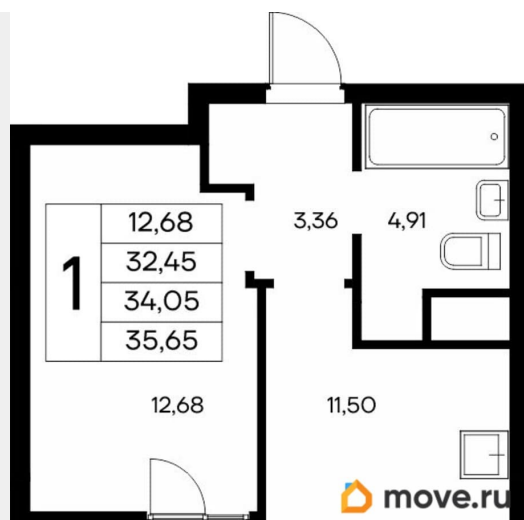

7 820 490 ₺

для заметок

Квартира

Количество комнат

1

Высота потолков

2.83 м

Общая площадь

35.71 м²

Этаж

2/9

Детали объекта

Тип сделки

Продам

Раздел

[Квартиры](#)

Ремонт

с отделкой

Квартира в новостройке

да

Год сдачи

4 квартал 2028 г.

лифт

Описание

Продаётся 1-комнатная квартира в строящемся доме (Дом 1), срок сдачи: IV-кв. 2028, общей площадью 35.65 кв.м., на 2

этаже. «Новый Судак» - кластер в Кварцевой долине Энергия кварца. Спокойствие гор. Ритм моря. Здесь начинается другая жизнь - спокойная, осознанная, наполненная светом, воздухом и внутренним равновесием. «Новый Судак» - первый в Судаке прогрессивный кластер, созданный для резидентов, которые ценят свой ритм, выбирают эстетику пространства и гармонию с природой.