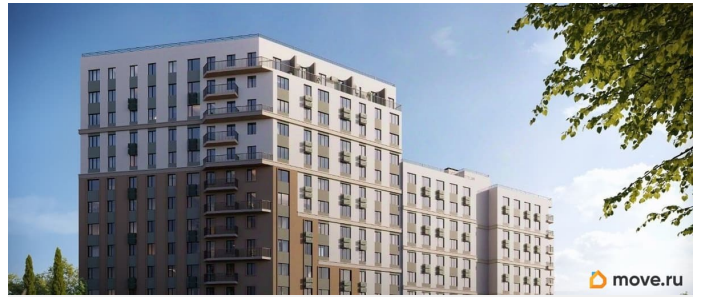

## Описание

Продаётся 1-комнатная квартира в строящемся доме (Дом 1), срок сдачи: IV-кв. 2028, общей площадью 35.71 кв.м., на 5

этаже. «Новый Судак» - кластер в Кварцевой долине Энергия кварца. Спокойствие гор. Ритм моря. Здесь начинается другая жизнь - спокойная, осознанная, наполненная светом, воздухом и внутренним равновесием. «Новый Судак» - первый в Судаке прогрессивный кластер, созданный для резидентов, которые ценят свой ритм, выбирают эстетику пространства и гармонию с природой.