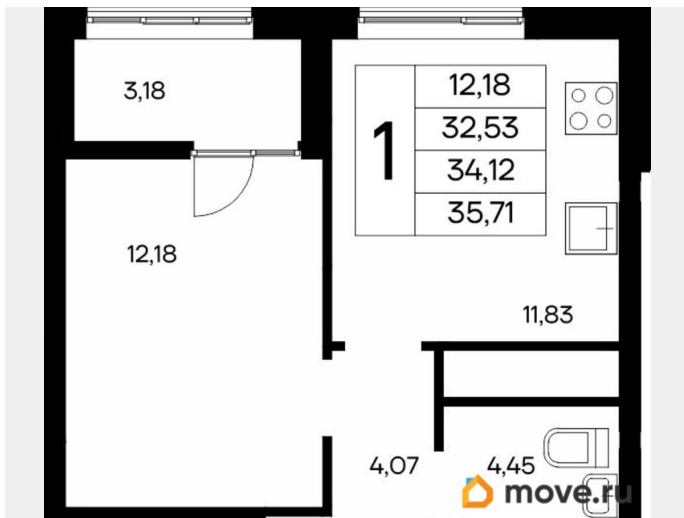

## Квартира

Количество комнат

1

Высота потолков

2.83 м

Общая площадь

35.71 м<sup>2</sup>

Этаж

## Описание

Продаётся 1-комнатная квартира в строящемся доме (Дом 1), срок сдачи: IV-кв. 2028, общей площадью 35.71 кв.м., на 5

этаже. «Новый Судак» - кластер в Кварцевой долине Энергия кварца. Спокойствие гор. Ритм моря. Здесь начинается другая жизнь - спокойная, осознанная, наполненная светом, воздухом и внутренним равновесием. «Новый Судак» - первый в Судаке прогрессивный кластер, созданный для резидентов, которые ценят свой ритм, выбирают эстетику пространства и гармонию с природой.