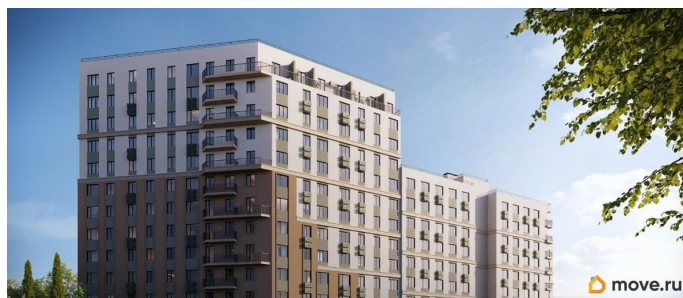

лифт

Описание

Продаётся 1-комнатная квартира в строящемся доме (Дом 1), срок сдачи: IV-кв. 2028, общей площадью 35.71 кв.м., на 5

для заметок

этаже. «Новый Судак» - кластер в Кварцевой долине Энергия кварца. Спокойствие гор. Ритм моря. Здесь начинается другая жизнь - спокойная, осознанная, наполненная светом, воздухом и внутренним равновесием. «Новый Судак» - первый в Судаке прогрессивный кластер, созданный для резидентов, которые ценят свой ритм, выбирают эстетику пространства и гармонию с природой.