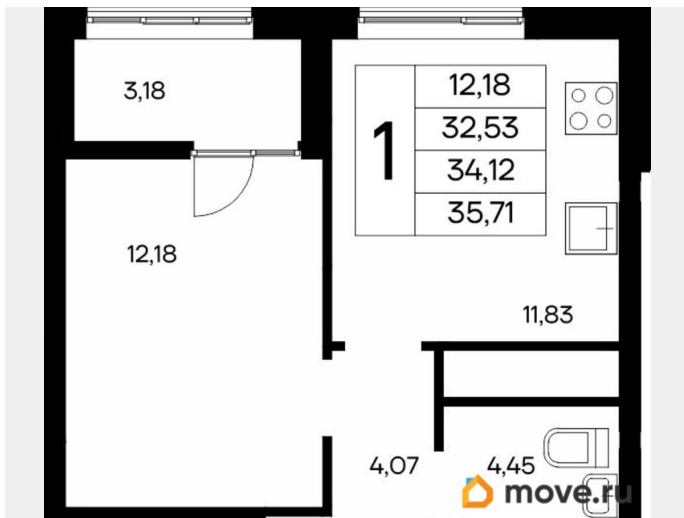

2.83 м

Общая площадь

35.71 м²

Этаж

9/9

Детали объекта

Тип сделки

Продам

лифт

Описание

Продаётся 1-комнатная квартира в строящемся доме (Дом 1), срок сдачи: IV-кв. 2028, общей площадью 35.71 кв.м., на 9

для заметок

этаже. «Новый Судак» - кластер в Кварцевой долине Энергия кварца. Спокойствие гор. Ритм моря. Здесь начинается другая жизнь - спокойная, осознанная, наполненная светом, воздухом и внутренним равновесием. «Новый Судак» - первый в Судаке прогрессивный кластер, созданный для резидентов, которые ценят свой ритм, выбирают эстетику пространства и гармонию с природой.