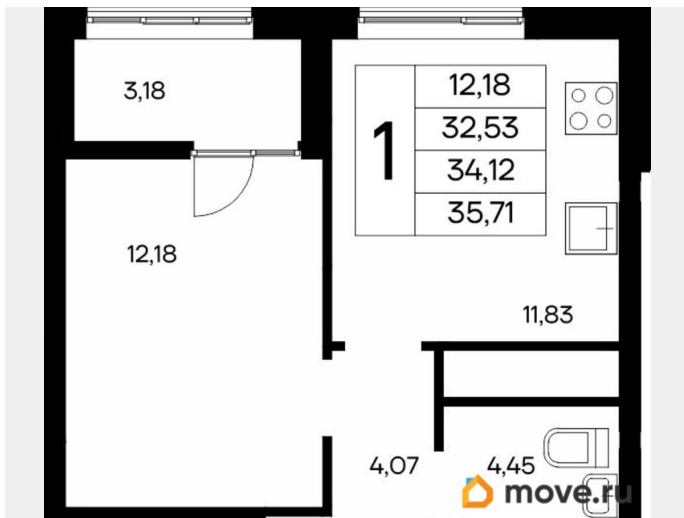

Общая площадь

35.14 м²

Этаж

5/9

Детали объекта

Тип сделки

Продам

Раздел

Описание

Продаётся 1-комнатная квартира в строящемся доме (Дом 1), срок сдачи: IV-кв. 2028, общей площадью 35.71 кв.м., на 5

для заметок

этаже. «Новый Судак» - кластер в Кварцевой долине Энергия кварца. Спокойствие гор. Ритм моря. Здесь начинается другая жизнь - спокойная, осознанная, наполненная светом, воздухом и внутренним равновесием. «Новый Судак» - первый в Судаке прогрессивный кластер, созданный для резидентов, которые ценят свой ритм, выбирают эстетику пространства и гармонию с природой.