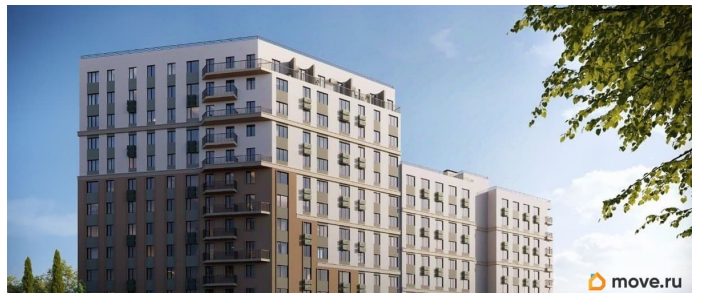

Описание

Продаётся 1-комнатная квартира в строящемся доме (Дом 1), срок сдачи: IV-кв. 2028, общей площадью 35.71 кв.м., на 5

для заметок

этаже. «Новый Судак» - кластер в Кварцевой долине Энергия кварца. Спокойствие гор. Ритм моря. Здесь начинается другая жизнь - спокойная, осознанная, наполненная светом, воздухом и внутренним равновесием. «Новый Судак» - первый в Судаке прогрессивный кластер, созданный для резидентов, которые ценят свой ритм, выбирают эстетику пространства и гармонию с природой.