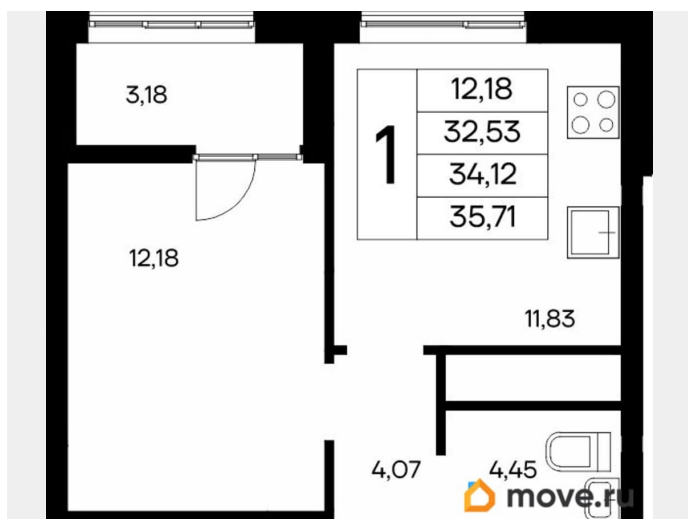

2.83 м

Общая площадь

35.71 м<sup>2</sup>

Этаж

6/9

**Детали объекта**

Тип сделки

Продам

лифт

**Описание**

Продаётся 1-комнатная квартира в строящемся доме (Дом 1), срок сдачи: IV-кв. 2028, общей площадью 35.71 кв.м., на 6

для заметок

этаже. «Новый Судак» - кластер в Кварцевой долине Энергия кварца. Спокойствие гор. Ритм моря. Здесь начинается другая жизнь - спокойная, осознанная, наполненная светом, воздухом и внутренним равновесием. «Новый Судак» - первый в Судаке прогрессивный кластер, созданный для резидентов, которые ценят свой ритм, выбирают эстетику пространства и гармонию с природой.