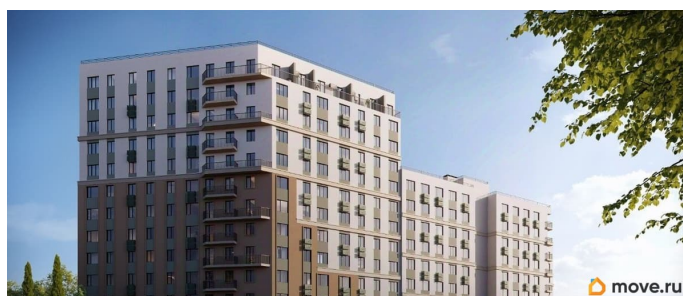

лифт

**Описание**

Продаётся 1-комнатная квартира в строящемся доме (Дом 1), срок сдачи: IV-кв. 2028, общей площадью 35.71 кв.м., на 6

для заметок

этаже. «Новый Судак» - кластер в Кварцевой долине Энергия кварца. Спокойствие гор. Ритм моря. Здесь начинается другая жизнь - спокойная, осознанная, наполненная светом, воздухом и внутренним равновесием. «Новый Судак» - первый в Судаке прогрессивный кластер, созданный для резидентов, которые ценят свой ритм, выбирают эстетику пространства и гармонию с природой.