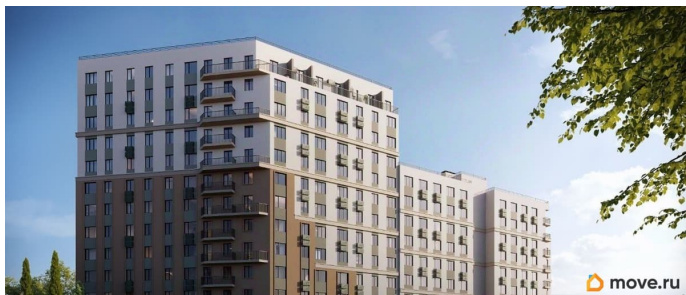

## Описание

Продаётся 1-комнатная квартира в строящемся доме (Дом 3), срок сдачи: IV-кв. 2028, общей площадью 35.71 кв.м., на 5

для заметок

этаже. «Новый Судак» - кластер в Кварцевой долине Энергия кварца. Спокойствие гор. Ритм моря. Здесь начинается другая жизнь - спокойная, осознанная, наполненная светом, воздухом и внутренним равновесием. «Новый Судак» - первый в Судаке прогрессивный кластер, созданный для резидентов, которые ценят свой ритм, выбирают эстетику пространства и гармонию с природой.