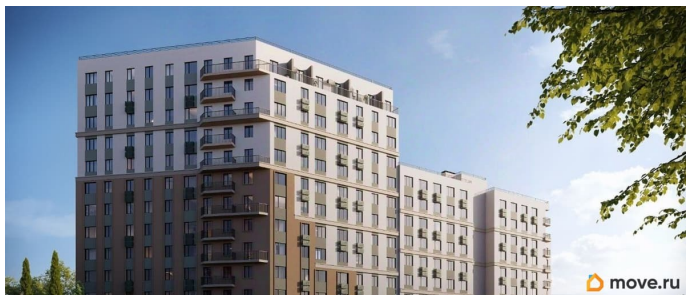

[Квартиры](#)

Ремонт

с отделкой

Квартира в новостройке

да

Год сдачи

4 квартал 2028 г.

лифт

Описание

Продаётся 1-комнатная квартира в строящемся доме (Дом 3), срок сдачи: IV-кв. 2028, общей площадью 36.24 кв.м., на 9

для заметок

этаже. «Новый Судак» - кластер в Кварцевой долине Энергия кварца. Спокойствие гор. Ритм моря. Здесь начинается другая жизнь - спокойная, осознанная, наполненная светом, воздухом и внутренним равновесием. «Новый Судак» - первый в Судаке прогрессивный кластер, созданный для резидентов, которые ценят свой ритм, выбирают эстетику пространства и гармонию с природой.