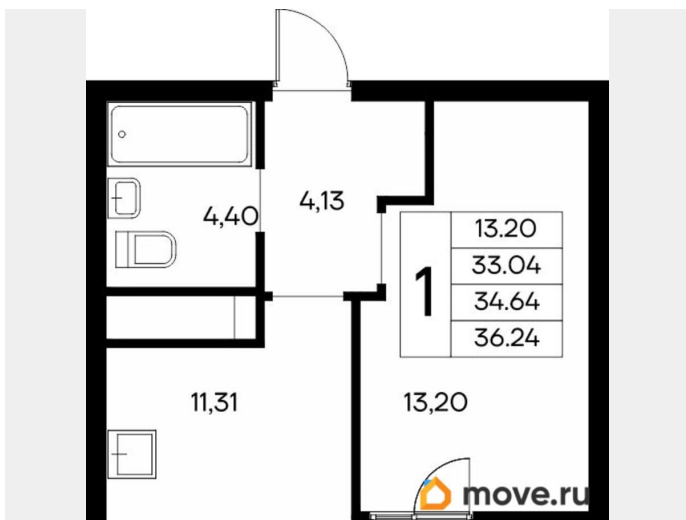

Общая площадь

35.71 м²

Этаж

9/13

Детали объекта

Тип сделки

Продам

Раздел

[Квартиры](#)

Ремонт

с отделкой

Квартира в новостройке

да

Год сдачи

4 квартал 2028 г.

лифт

Описание

Продаётся 1-комнатная квартира в строящемся доме (Дом 3), срок сдачи: IV-кв. 2028, общей площадью 36.24 кв.м., на 9

для заметок

этаже. «Новый Судак» - кластер в Кварцевой долине Энергия кварца. Спокойствие гор. Ритм моря. Здесь начинается другая жизнь - спокойная, осознанная, наполненная светом, воздухом и внутренним равновесием. «Новый Судак» - первый в Судаке прогрессивный кластер, созданный для резидентов, которые ценят свой ритм, выбирают эстетику пространства и гармонию с природой.