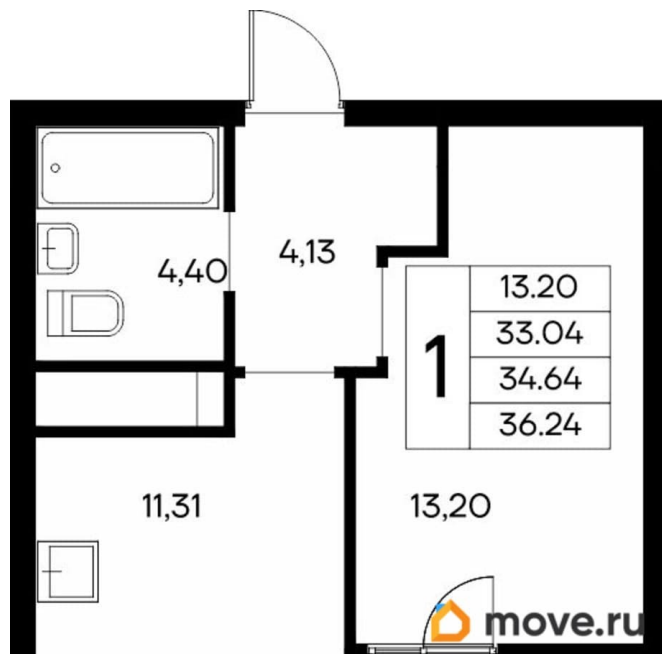

Общая площадь

35.71 м²

Этаж

9/13

Детали объекта

Тип сделки

Продам

Раздел

[Квартиры](#)

Ремонт

с отделкой

Квартира в новостройке

да

Год сдачи

4 квартал 2028 г.

лифт

Описание

Продаётся 1-комнатная квартира в строящемся доме (Дом 3), срок сдачи: IV-кв. 2028, общей площадью 36.24 кв.м., на 9

для заметок

этаже. «Новый Судак» - кластер в Кварцевой долине Энергия кварца. Спокойствие гор. Ритм моря. Здесь начинается другая жизнь - спокойная, осознанная, наполненная светом, воздухом и внутренним равновесием. «Новый Судак» - первый в Судаке прогрессивный кластер, созданный для резидентов, которые ценят свой ритм, выбирают эстетику пространства и гармонию с природой.