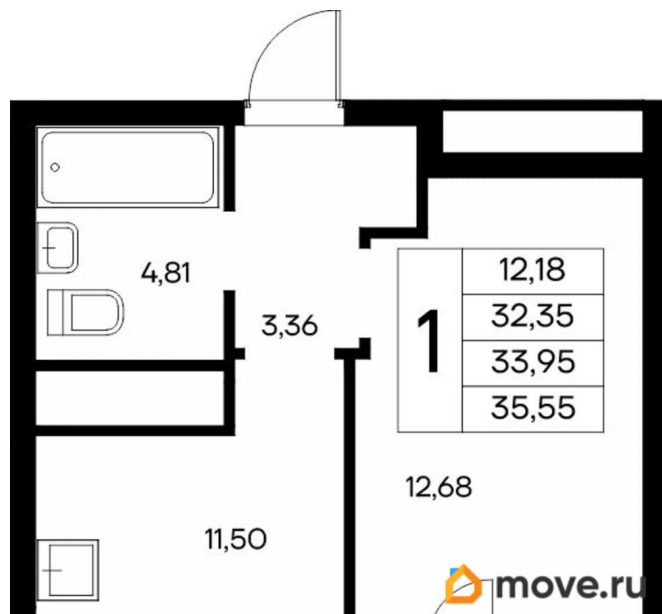

Высота потолков

2.83 м

Общая площадь

35.71 м<sup>2</sup>

Этаж

4/9

**Детали объекта**

Тип сделки

4 квартал 2028 г.

лифт

**Описание**

Продаётся 1-комнатная квартира в строящемся доме (Дом 1), срок сдачи: IV-кв. 2028, общей площадью 35.55 кв.м., на 4

этаже. «Новый Судак» - кластер в Кварцевой долине Энергия кварца. Спокойствие гор. Ритм моря. Здесь начинается другая жизнь - спокойная, осознанная, наполненная светом, воздухом и внутренним равновесием. «Новый Судак» - первый в Судаке прогрессивный кластер, созданный для резидентов, которые ценят свой ритм, выбирают эстетику пространства и гармонию с природой.