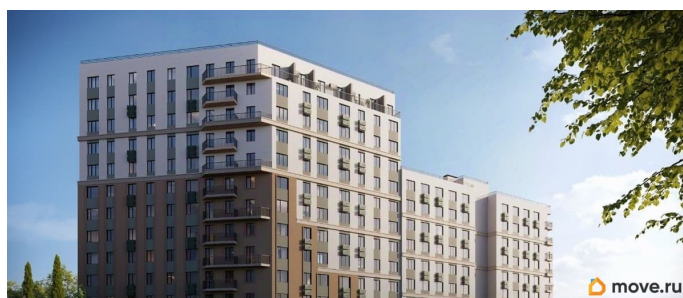

с отделкой

Квартира в новостройке

да

Год сдачи

4 квартал 2028 г.

лифт

Описание

Продаётся 1-комнатная квартира в строящемся доме (Дом 1), срок сдачи: IV-кв. 2028, общей площадью 36.1 кв.м., на 4 этаже.

для заметок

«Новый Судак» - кластер в Кварцевой долине
Энергия кварца. Спокойствие гор. Ритм моря.
Здесь начинается другая жизнь - спокойная,
осознанная, наполненная светом, воздухом и
внутренним равновесием. «Новый Судак» -
первый в Судаке прогрессивный кластер,
созданный для резидентов, которые ценят
свой ритм, выбирают эстетику пространства
и гармонию с природой.