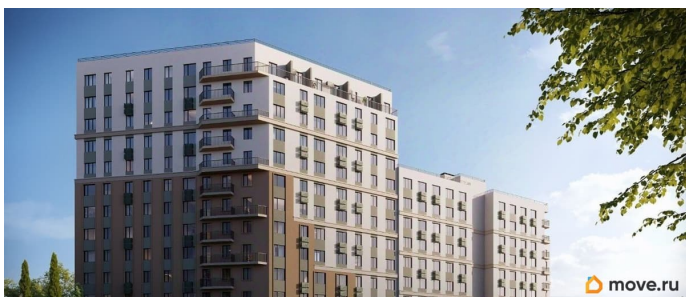

Ремонт

с отделкой

Квартира в новостройке

да

Год сдачи

4 квартал 2028 г.

лифт

Описание

Продаётся 1-комнатная квартира в строящемся доме (Дом 3), срок сдачи: IV-кв. 2028, общей площадью 36.07 кв.м., на 4

этаже. «Новый Судак» - кластер в Кварцевой долине Энергия кварца. Спокойствие гор. Ритм моря. Здесь начинается другая жизнь - спокойная, осознанная, наполненная светом, воздухом и внутренним равновесием. «Новый Судак» - первый в Судаке прогрессивный кластер, созданный для резидентов, которые ценят свой ритм, выбирают эстетику пространства и гармонию с природой.