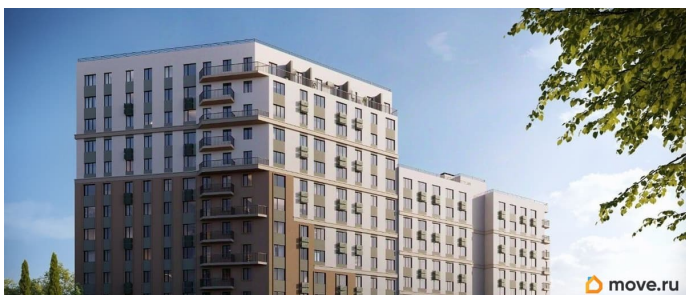

Ремонт

с отделкой

Квартира в новостройке

да

Год сдачи

4 квартал 2028 г.

лифт

Описание

Продаётся 1-комнатная квартира в строящемся доме (Дом 1), срок сдачи: IV-кв. 2028, общей площадью 35.71 кв.м., на 3

этаже. «Новый Судак» - кластер в Кварцевой долине Энергия кварца. Спокойствие гор. Ритм моря. Здесь начинается другая жизнь - спокойная, осознанная, наполненная светом, воздухом и внутренним равновесием. «Новый Судак» - первый в Судаке прогрессивный кластер, созданный для резидентов, которые ценят свой ритм, выбирают эстетику пространства и гармонию с природой.