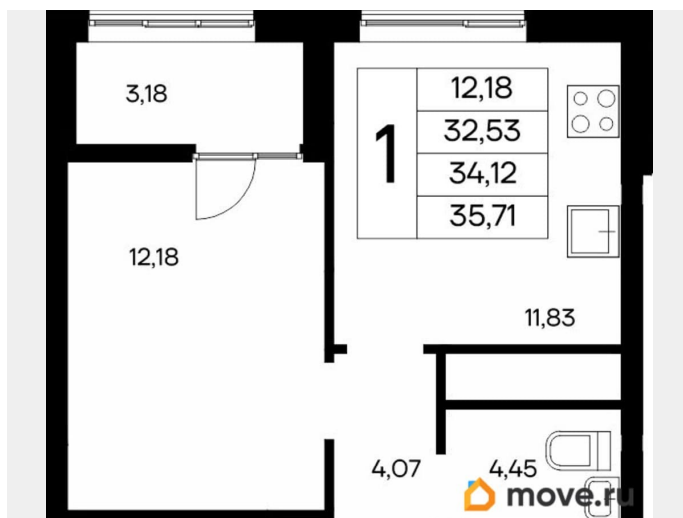

7 891 910 ₺

для заметок

Квартира

Количество комнат

1

Высота потолков

2.83 м

Общая площадь

35.71 м²

Этаж

3/9

Детали объекта

Тип сделки

Продам

Раздел

[Квартиры](#)

Ремонт

с отделкой

Квартира в новостройке

да

Год сдачи

4 квартал 2028 г.

лифт

Описание

Продаётся 1-комнатная квартира в строящемся доме (Дом 1), срок сдачи: IV-кв. 2028, общей площадью 35.71 кв.м., на 3

этаже. «Новый Судак» - кластер в Кварцевой долине Энергия кварца. Спокойствие гор. Ритм моря. Здесь начинается другая жизнь - спокойная, осознанная, наполненная светом, воздухом и внутренним равновесием. «Новый Судак» - первый в Судаке прогрессивный кластер, созданный для резидентов, которые ценят свой ритм, выбирают эстетику пространства и гармонию с природой.