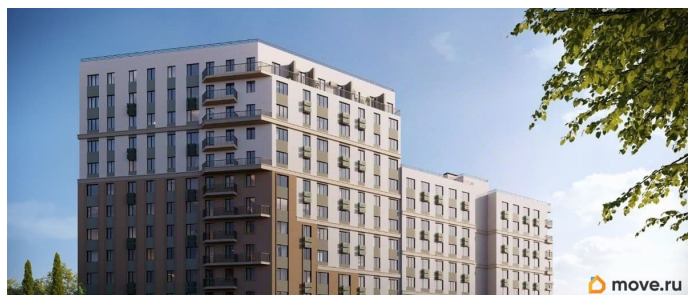

лифт

Описание

Продаётся 1-комнатная квартира в строящемся доме (Дом 1), срок сдачи: IV-кв. 2028, общей площадью 35.71 кв.м., на 5

для заметок

этаже. «Новый Судак» - кластер в Кварцевой долине Энергия кварца. Спокойствие гор. Ритм моря. Здесь начинается другая жизнь - спокойная, осознанная, наполненная светом, воздухом и внутренним равновесием. «Новый Судак» - первый в Судаке прогрессивный кластер, созданный для резидентов, которые ценят свой ритм, выбирают эстетику пространства и гармонию с природой.