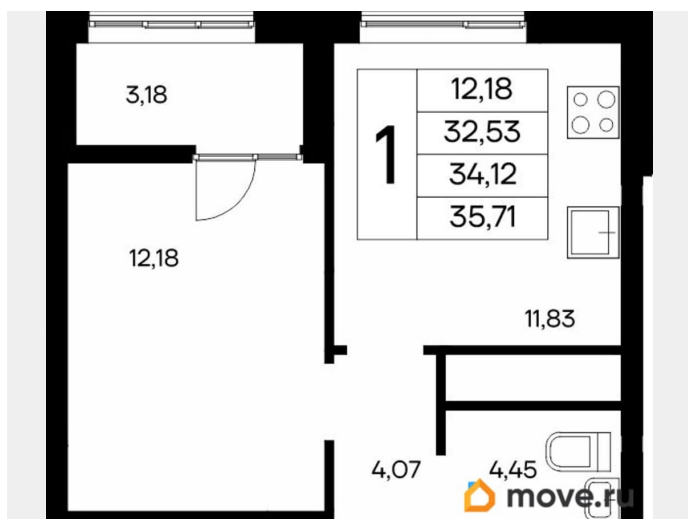

2.83 м

Общая площадь

35.71 м²

Этаж

5/9

Детали объекта

Тип сделки

Продам

лифт

Описание

Продаётся 1-комнатная квартира в строящемся доме (Дом 1), срок сдачи: IV-кв. 2028, общей площадью 35.71 кв.м., на 5

для заметок

этаже. «Новый Судак» - кластер в Кварцевой долине Энергия кварца. Спокойствие гор. Ритм моря. Здесь начинается другая жизнь - спокойная, осознанная, наполненная светом, воздухом и внутренним равновесием. «Новый Судак» - первый в Судаке прогрессивный кластер, созданный для резидентов, которые ценят свой ритм, выбирают эстетику пространства и гармонию с природой.