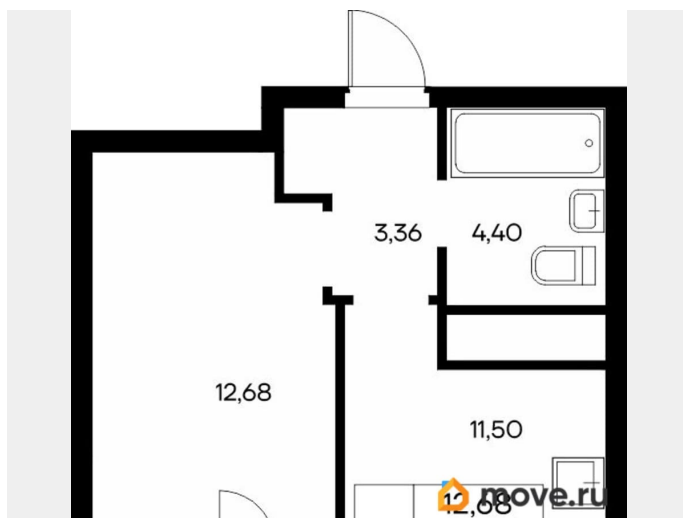

7 820 490 ₺

для заметок

Квартира

Количество комнат

1

Высота потолков

2.83 м

Общая площадь

35.71 м²

Этаж

2/9

Детали объекта

Тип сделки

Продам

Раздел

[Квартиры](#)

Ремонт

с отделкой

Квартира в новостройке

да

Год сдачи

4 квартал 2028 г.

лифт

Описание

Продаётся 1-комнатная квартира в строящемся доме (Дом 1), срок сдачи: IV-кв. 2028, общей площадью 35.14 кв.м., на 2

этаже. «Новый Судак» - кластер в Кварцевой долине Энергия кварца. Спокойствие гор. Ритм моря. Здесь начинается другая жизнь - спокойная, осознанная, наполненная светом, воздухом и внутренним равновесием. «Новый Судак» - первый в Судаке прогрессивный кластер, созданный для резидентов, которые ценят свой ритм, выбирают эстетику пространства и гармонию с природой.