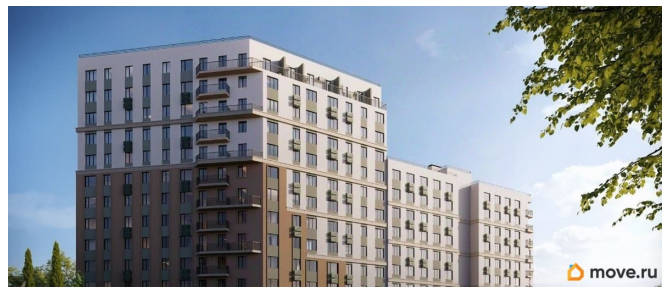

Ремонт

с отделкой

Квартира в новостройке

да

Год сдачи

4 квартал 2028 г.

лифт

Описание

Продаётся 1-комнатная квартира в строящемся доме (Дом 1), срок сдачи: IV-кв. 2028, общей площадью 35.14 кв.м., на 2

этаже. «Новый Судак» - кластер в Кварцевой долине Энергия кварца. Спокойствие гор. Ритм моря. Здесь начинается другая жизнь - спокойная, осознанная, наполненная светом, воздухом и внутренним равновесием. «Новый Судак» - первый в Судаке прогрессивный кластер, созданный для резидентов, которые ценят свой ритм, выбирают эстетику пространства и гармонию с природой.