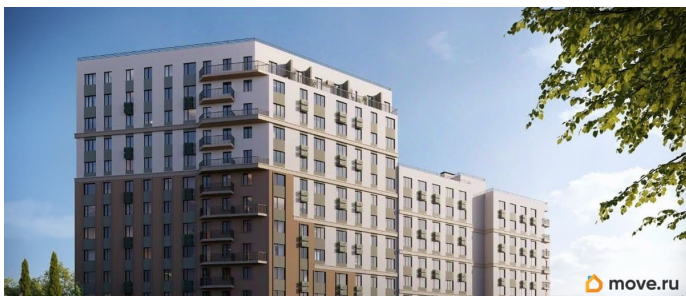

Ремонт

с отделкой

Квартира в новостройке

да

Год сдачи

4 квартал 2028 г.

лифт

Описание

Продаётся 1-комнатная квартира в строящемся доме (Дом 1), срок сдачи: IV-кв. 2028, общей площадью 35.14 кв.м., на 2

этаже. «Новый Судак» - кластер в Кварцевой долине Энергия кварца. Спокойствие гор. Ритм моря. Здесь начинается другая жизнь - спокойная, осознанная, наполненная светом, воздухом и внутренним равновесием. «Новый Судак» - первый в Судаке прогрессивный кластер, созданный для резидентов, которые ценят свой ритм, выбирают эстетику пространства и гармонию с природой.