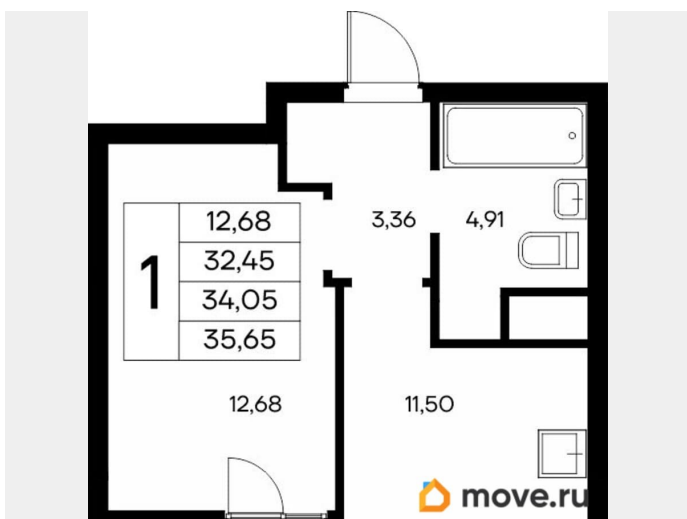

2.83 м

Общая площадь

35.71 м<sup>2</sup>

Этаж

2/9

**Детали объекта**

Тип сделки

Продам

лифт

**Описание**

Продаётся 1-комнатная квартира в строящемся доме (Дом 1), срок сдачи: IV-кв. 2028, общей площадью 35.65 кв.м., на 2

для заметок

этаже. «Новый Судак» - кластер в Кварцевой долине Энергия кварца. Спокойствие гор. Ритм моря. Здесь начинается другая жизнь - спокойная, осознанная, наполненная светом, воздухом и внутренним равновесием. «Новый Судак» - первый в Судаке прогрессивный кластер, созданный для резидентов, которые ценят свой ритм, выбирают эстетику пространства и гармонию с природой.