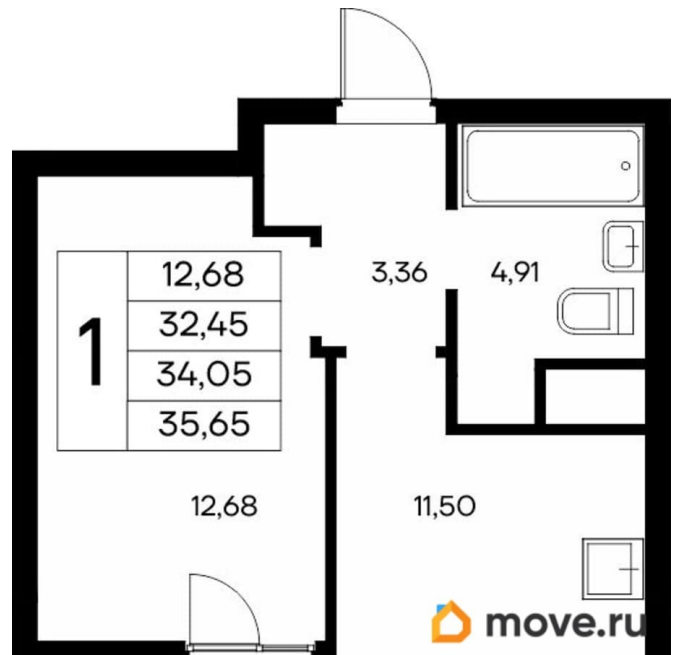

1

Высота потолков

2.83 м

Общая площадь

35.71 м²

Этаж

2/9

Детали объекта

Год сдачи

4 квартал 2028 г.

лифт

Описание

Продаётся 1-комнатная квартира в строящемся доме (Дом 1), срок сдачи: IV-кв. 2028, общей площадью 35.65 кв.м., на 2

этаже. «Новый Судак» - кластер в Кварцевой долине Энергия кварца. Спокойствие гор. Ритм моря. Здесь начинается другая жизнь - спокойная, осознанная, наполненная светом, воздухом и внутренним равновесием. «Новый Судак» - первый в Судаке прогрессивный кластер, созданный для резидентов, которые ценят свой ритм, выбирают эстетику пространства и гармонию с природой.