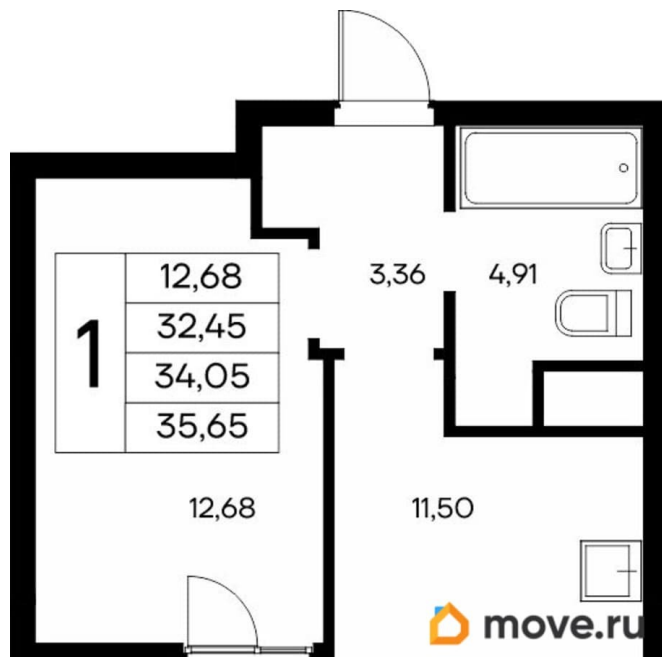

2.83 м

Общая площадь

35.71 м<sup>2</sup>

Этаж

2/9

**Детали объекта**

Тип сделки

Продам

Раздел

[Квартиры](#)

Ремонт

с отделкой

Квартира в новостройке

да

Год сдачи

4 квартал 2028 г.

лифт

**Описание**

Продаётся 1-комнатная квартира в строящемся доме (Дом 1), срок сдачи: IV-кв. 2028, общей площадью 35.65 кв.м., на 2

для заметок

этаже. «Новый Судак» - кластер в Кварцевой долине Энергия кварца. Спокойствие гор. Ритм моря. Здесь начинается другая жизнь - спокойная, осознанная, наполненная светом, воздухом и внутренним равновесием. «Новый Судак» - первый в Судаке прогрессивный кластер, созданный для резидентов, которые ценят свой ритм, выбирают эстетику пространства и гармонию с природой.