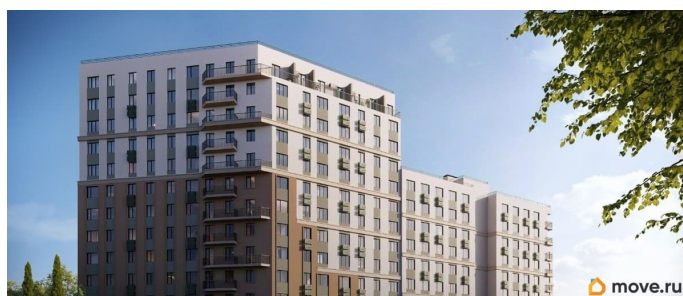

Год сдачи

4 квартал 2028 г.

лифт

Описание

Продаётся 1-комнатная квартира в строящемся доме (Дом 1), срок сдачи: IV-кв. 2028, общей площадью 35.65 кв.м., на 2

этаже. «Новый Судак» - кластер в Кварцевой долине Энергия кварца. Спокойствие гор. Ритм моря. Здесь начинается другая жизнь - спокойная, осознанная, наполненная светом, воздухом и внутренним равновесием. «Новый Судак» - первый в Судаке прогрессивный кластер, созданный для резидентов, которые ценят свой ритм, выбирают эстетику пространства и гармонию с природой.