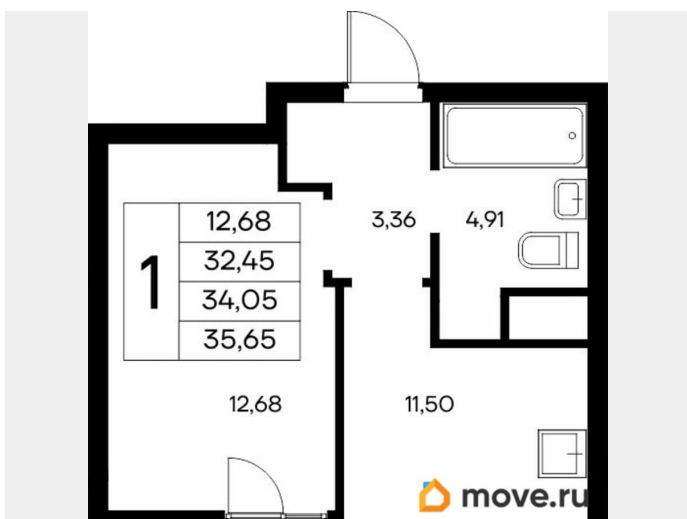

1

Высота потолков

2.83 м

Общая площадь

35.71 м²

Этаж

2/9

Детали объекта

Год сдачи

4 квартал 2028 г.

лифт

Описание

Продаётся 1-комнатная квартира в строящемся доме (Дом 1), срок сдачи: IV-кв. 2028, общей площадью 35.65 кв.м., на 2

этаже. «Новый Судак» - кластер в Кварцевой долине Энергия кварца. Спокойствие гор. Ритм моря. Здесь начинается другая жизнь - спокойная, осознанная, наполненная светом, воздухом и внутренним равновесием. «Новый Судак» - первый в Судаке прогрессивный кластер, созданный для резидентов, которые ценят свой ритм, выбирают эстетику пространства и гармонию с природой.