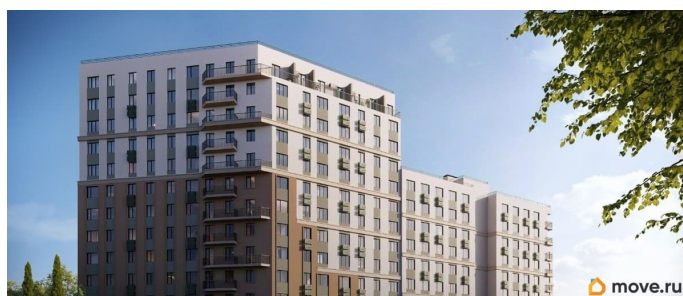

лифт

**Описание**

Продаётся 1-комнатная квартира в строящемся доме (Дом 1), срок сдачи: IV-кв. 2028, общей площадью 35.65 кв.м., на 2

для заметок

этаже. «Новый Судак» - кластер в Кварцевой долине Энергия кварца. Спокойствие гор. Ритм моря. Здесь начинается другая жизнь - спокойная, осознанная, наполненная светом, воздухом и внутренним равновесием. «Новый Судак» - первый в Судаке прогрессивный кластер, созданный для резидентов, которые ценят свой ритм, выбирают эстетику пространства и гармонию с природой.