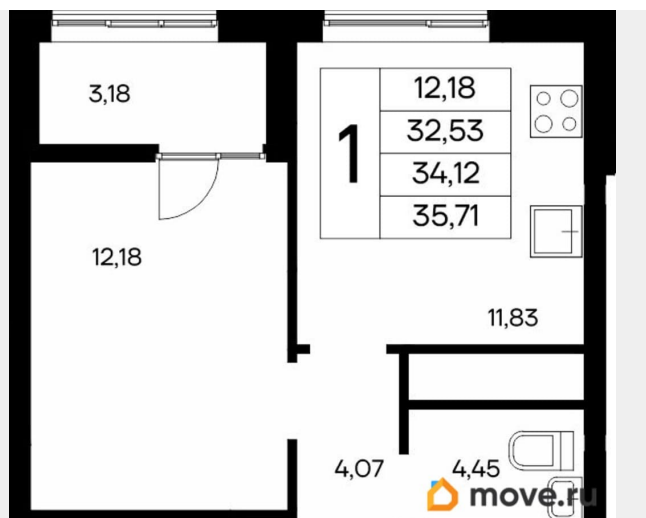

## Квартира

Количество комнат

1

Высота потолков

2.83 м

Общая площадь

35.71 м<sup>2</sup>

Этаж

## Описание

Продаётся 1-комнатная квартира в строящемся доме (Дом 1), срок сдачи: IV-кв. 2028, общей площадью 35.71 кв.м., на 9

для заметок

этаже. «Новый Судак» - кластер в Кварцевой долине Энергия кварца. Спокойствие гор. Ритм моря. Здесь начинается другая жизнь - спокойная, осознанная, наполненная светом, воздухом и внутренним равновесием. «Новый Судак» - первый в Судаке прогрессивный кластер, созданный для резидентов, которые ценят свой ритм, выбирают эстетику пространства и гармонию с природой.