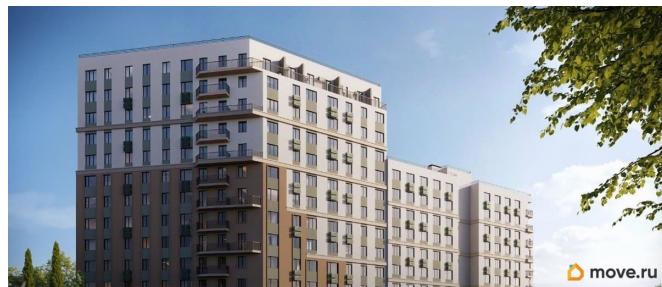

## Описание

Продаётся 1-комнатная квартира в строящемся доме (Дом 1), срок сдачи: IV-кв. 2028, общей площадью 35.71 кв.м., на 9

для заметок

этаже. «Новый Судак» - кластер в Кварцевой долине Энергия кварца. Спокойствие гор. Ритм моря. Здесь начинается другая жизнь - спокойная, осознанная, наполненная светом, воздухом и внутренним равновесием. «Новый Судак» - первый в Судаке прогрессивный кластер, созданный для резидентов, которые ценят свой ритм, выбирают эстетику пространства и гармонию с природой.