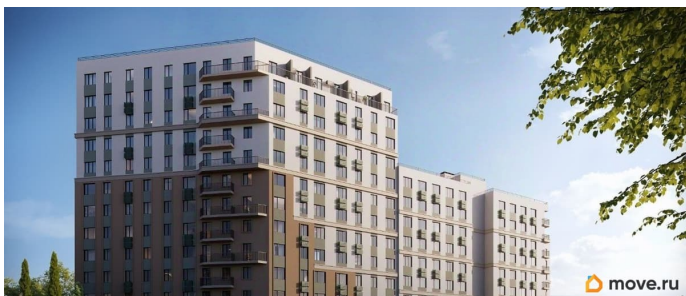

## Описание

Продаётся 1-комнатная квартира в строящемся доме (Дом 1), срок сдачи: IV-кв. 2028, общей площадью 35.71 кв.м., на 9

для заметок

этаже. «Новый Судак» - кластер в Кварцевой долине Энергия кварца. Спокойствие гор. Ритм моря. Здесь начинается другая жизнь - спокойная, осознанная, наполненная светом, воздухом и внутренним равновесием. «Новый Судак» - первый в Судаке прогрессивный кластер, созданный для резидентов, которые ценят свой ритм, выбирают эстетику пространства и гармонию с природой.