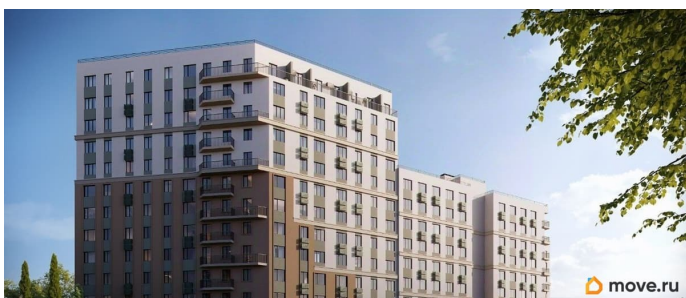

Ремонт

с отделкой

Квартира в новостройке

да

Год сдачи

4 квартал 2028 г.

лифт

Описание

Продаётся 1-комнатная квартира в строящемся доме (Дом 3), срок сдачи: IV-кв. 2028, общей площадью 36.73 кв.м., на 8

этаже. «Новый Судак» - кластер в Кварцевой долине Энергия кварца. Спокойствие гор. Ритм моря. Здесь начинается другая жизнь - спокойная, осознанная, наполненная светом, воздухом и внутренним равновесием. «Новый Судак» - первый в Судаке прогрессивный кластер, созданный для резидентов, которые ценят свой ритм, выбирают эстетику пространства и гармонию с природой.