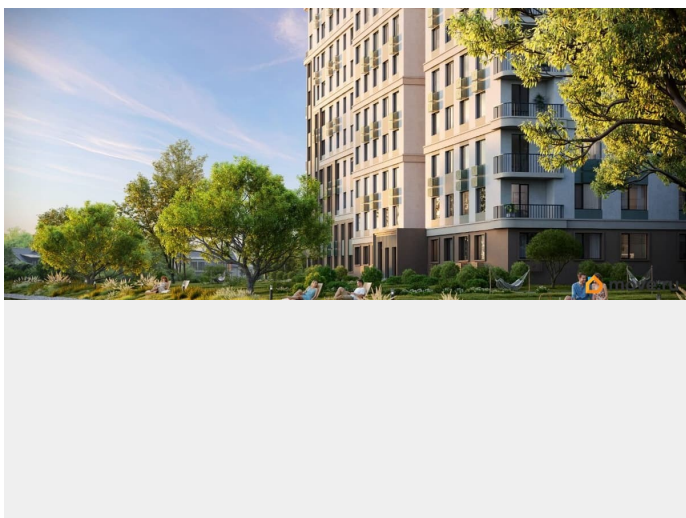

Продаётся 1-комнатная квартира в строящемся доме (Дом 3), срок сдачи: IV-кв. 2028, общей площадью 36.73 кв.м., на 8

этаже. «Новый Судак» - кластер в Кварцевой долине Энергия кварца. Спокойствие гор. Ритм моря. Здесь начинается другая жизнь - спокойная, осознанная, наполненная светом, воздухом и внутренним равновесием. «Новый Судак» - первый в Судаке прогрессивный кластер, созданный для резидентов, которые ценят свой ритм, выбирают эстетику пространства и гармонию с природой.