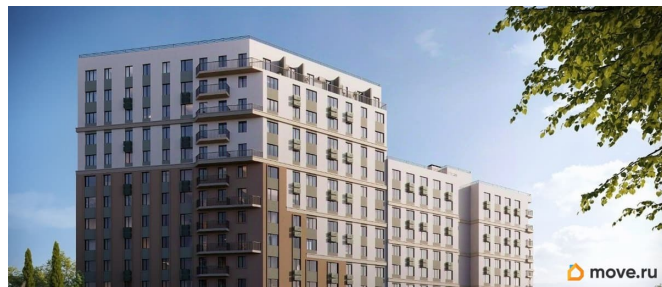

Ремонт

с отделкой

Квартира в новостройке

да

Год сдачи

4 квартал 2028 г.

лифт

Описание

Продаётся 1-комнатная квартира в строящемся доме (Дом 3), срок сдачи: IV-кв. 2028, общей площадью 36.73 кв.м., на 8

этаже. «Новый Судак» - кластер в Кварцевой долине Энергия кварца. Спокойствие гор. Ритм моря. Здесь начинается другая жизнь - спокойная, осознанная, наполненная светом, воздухом и внутренним равновесием. «Новый Судак» - первый в Судаке прогрессивный кластер, созданный для резидентов, которые ценят свой ритм, выбирают эстетику пространства и гармонию с природой.