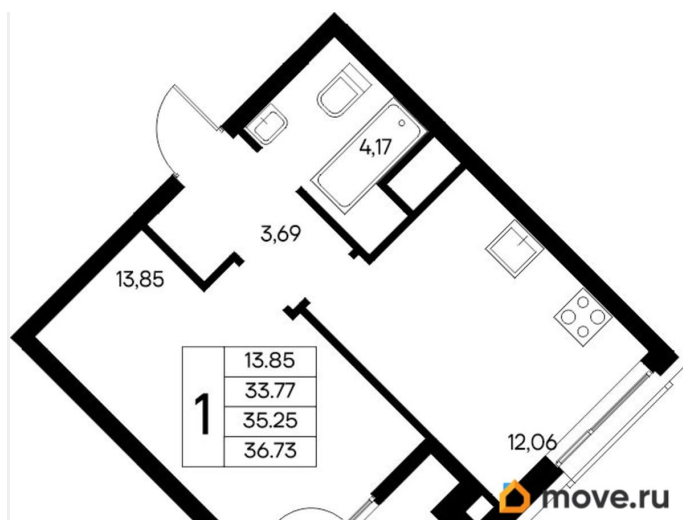

7 677 650 ₺

для заметок

Квартира

Количество комнат

1

Высота потолков

2.83 м

Общая площадь

35.71 м²

Этаж

8/13

Детали объекта

Тип сделки

Продам

Раздел

[Квартиры](#)

Продаётся 1-комнатная квартира в строящемся доме (Дом 3), срок сдачи: IV-кв. 2028, общей площадью 36.73 кв.м., на 8

этаже. «Новый Судак» - кластер в Кварцевой долине Энергия кварца. Спокойствие гор. Ритм моря. Здесь начинается другая жизнь - спокойная, осознанная, наполненная светом, воздухом и внутренним равновесием. «Новый Судак» - первый в Судаке прогрессивный кластер, созданный для резидентов, которые ценят свой ритм, выбирают эстетику пространства и гармонию с природой.