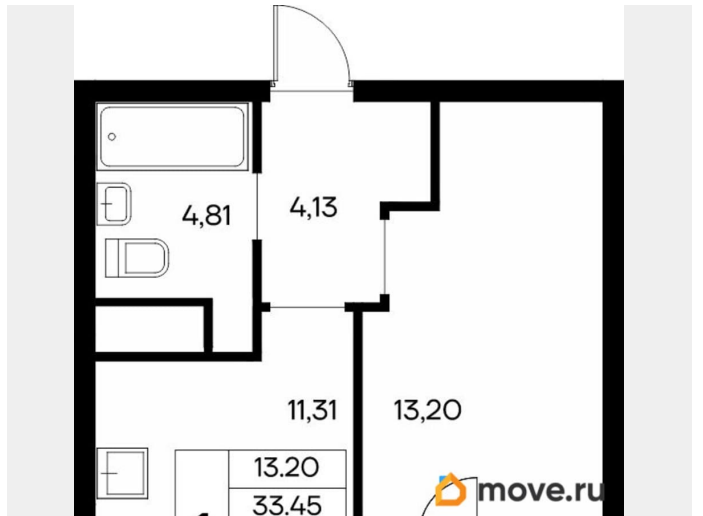

7 749 070 ₺

для заметок

Квартира

Количество комнат

1

Высота потолков

2.83 м

Общая площадь

35.71 м²

Этаж

9/13

Детали объекта

Тип сделки

Продам

Раздел

[Квартиры](#)

Ремонт

с отделкой

Квартира в новостройке

да

Год сдачи

4 квартал 2028 г.

лифт

Описание

Продаётся 1-комнатная квартира в строящемся доме (Дом 3), срок сдачи: IV-кв. 2028, общей площадью 36.65 кв.м., на 9

этаже. «Новый Судак» - кластер в Кварцевой долине Энергия кварца. Спокойствие гор. Ритм моря. Здесь начинается другая жизнь - спокойная, осознанная, наполненная светом, воздухом и внутренним равновесием. «Новый Судак» - первый в Судаке прогрессивный кластер, созданный для резидентов, которые ценят свой ритм, выбирают эстетику пространства и гармонию с природой.