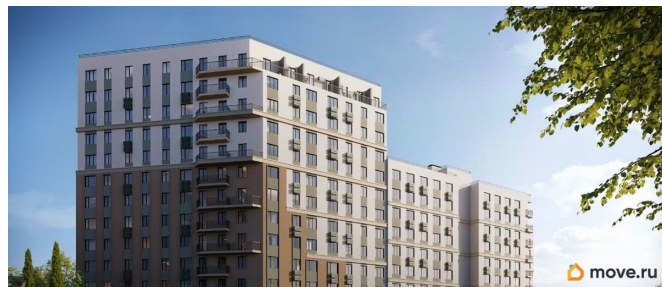

Ремонт

с отделкой

Квартира в новостройке

да

Год сдачи

4 квартал 2028 г.

лифт

Описание

Продаётся 1-комнатная квартира в строящемся доме (Дом 3), срок сдачи: IV-кв. 2028, общей площадью 36.65 кв.м., на 9

этаже. «Новый Судак» - кластер в Кварцевой долине Энергия кварца. Спокойствие гор. Ритм моря. Здесь начинается другая жизнь - спокойная, осознанная, наполненная светом, воздухом и внутренним равновесием. «Новый Судак» - первый в Судаке прогрессивный кластер, созданный для резидентов, которые ценят свой ритм, выбирают эстетику пространства и гармонию с природой.