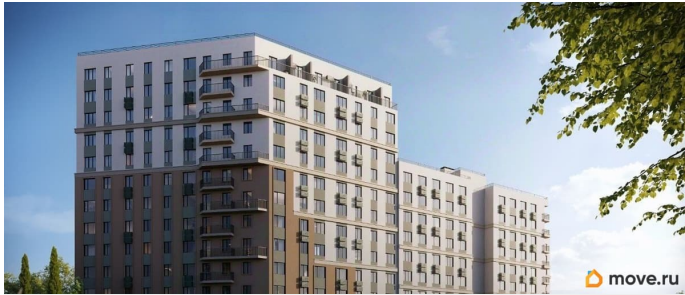

Ремонт

с отделкой

Квартира в новостройке

да

Год сдачи

4 квартал 2028 г.

лифт

Описание

Продаётся 1-комнатная квартира в строящемся доме (Дом 3), срок сдачи: IV-кв. 2028, общей площадью 36.65 кв.м., на 9

этаже. «Новый Судак» - кластер в Кварцевой долине Энергия кварца. Спокойствие гор. Ритм моря. Здесь начинается другая жизнь - спокойная, осознанная, наполненная светом, воздухом и внутренним равновесием. «Новый Судак» - первый в Судаке прогрессивный кластер, созданный для резидентов, которые ценят свой ритм, выбирают эстетику пространства и гармонию с природой.