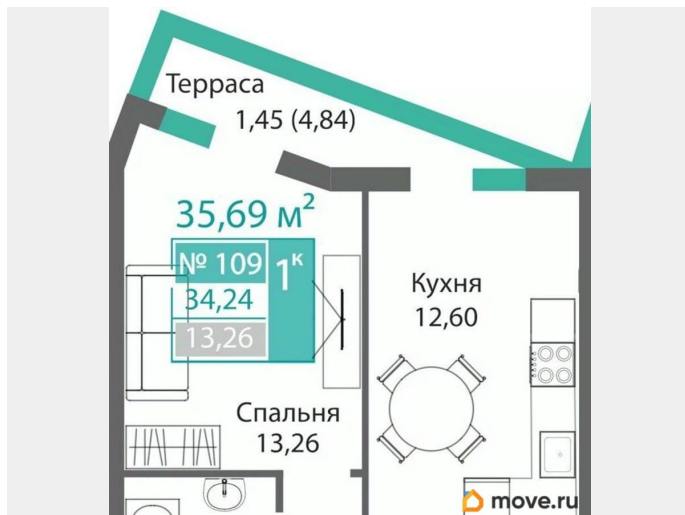

Общая площадь

35.69 м²

Этаж

1/9

Детали объекта

Тип сделки

Продам

Раздел

Описание

Продаётся 1-комнатная квартира в строящемся доме (Этап 4 (Секции А2, Ж2, Г4, В2, Г3)), срок сдачи: II-кв. 2028, общей

<https://krim.move.ru/objects/9293652065>

Монолит, Монолит

79770913541

для заметок

площадью 35.69 кв.м., на 1 этаже. Новый жилой комплекс «Подсолнух» от застройщика «Монолит» расположен по адресу: Республика Крым, г. Симферополь, ул. Святителя Гурия

Move.ru - вся недвижимость России