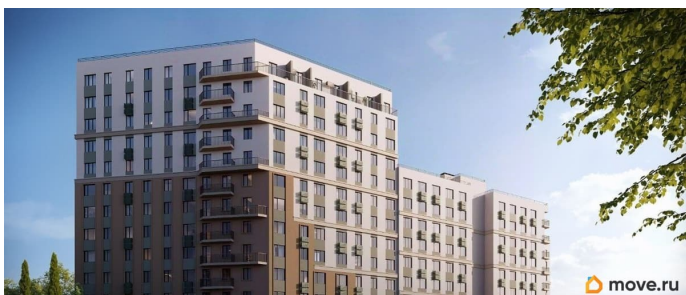

Ремонт

с отделкой

Квартира в новостройке

да

Год сдачи

4 квартал 2028 г.

лифт

Описание

Продаётся 1-комнатная квартира в строящемся доме (Дом 1), срок сдачи: IV-кв. 2028, общей площадью 35.65 кв.м., на 2

этаже. «Новый Судак» - кластер в Кварцевой долине Энергия кварца. Спокойствие гор. Ритм моря. Здесь начинается другая жизнь - спокойная, осознанная, наполненная светом, воздухом и внутренним равновесием. «Новый Судак» - первый в Судаке прогрессивный кластер, созданный для резидентов, которые ценят свой ритм, выбирают эстетику пространства и гармонию с природой.