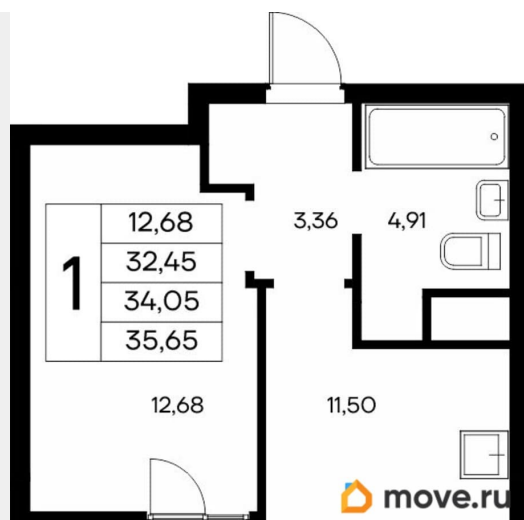

7 807 350 ₺

для заметок

Квартира

Количество комнат

1

Высота потолков

2.83 м

Общая площадь

35.65 м²

Этаж

2/9

Детали объекта

Тип сделки

Продам

Раздел

[Квартиры](#)

Ремонт

с отделкой

Квартира в новостройке

да

Год сдачи

4 квартал 2028 г.

лифт

Описание

Продаётся 1-комнатная квартира в строящемся доме (Дом 1), срок сдачи: IV-кв. 2028, общей площадью 35.65 кв.м., на 2

этаже. «Новый Судак» - кластер в Кварцевой долине Энергия кварца. Спокойствие гор. Ритм моря. Здесь начинается другая жизнь - спокойная, осознанная, наполненная светом, воздухом и внутренним равновесием. «Новый Судак» - первый в Судаке прогрессивный кластер, созданный для резидентов, которые ценят свой ритм, выбирают эстетику пространства и гармонию с природой.