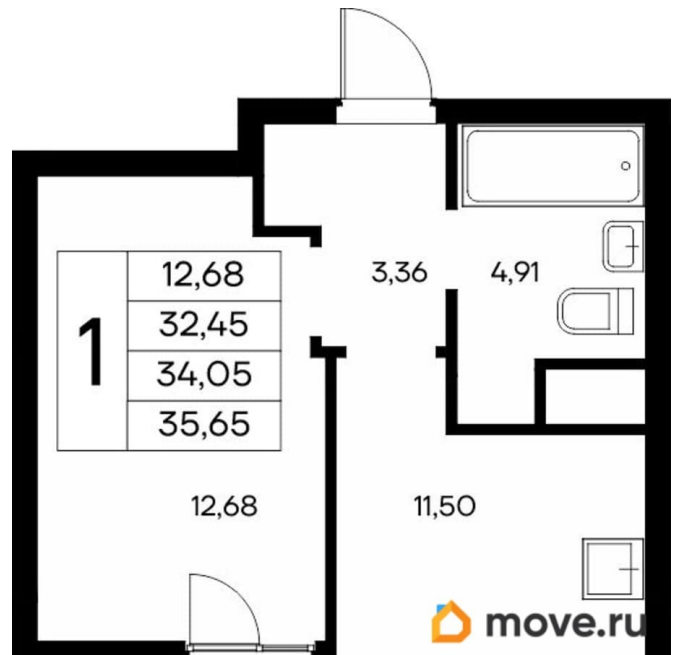

🕒 Создано: 12.04.2026 в 05:25

🔄 Обновлено: 12.04.2026 в 06:15

7 807 350 ₺

Квартира

Количество комнат

1

Высота потолков

2.83 м

Общая площадь

35.65 м²

Этаж

2/9

Детали объекта

Тип сделки

Продам

Раздел

[Квартиры](#)

Ремонт

с отделкой

Квартира в новостройке

да

Год сдачи

4 квартал 2028 г.

лифт

Описание

Продаётся 1-комнатная квартира в строящемся доме (Дом 1), срок сдачи: IV-кв. 2028, общей площадью 35.65 кв.м., на 2

для заметок

этаже. «Новый Судак» - кластер в Кварцевой долине Энергия кварца. Спокойствие гор. Ритм моря. Здесь начинается другая жизнь - спокойная, осознанная, наполненная светом, воздухом и внутренним равновесием. «Новый Судак» - первый в Судаке прогрессивный кластер, созданный для резидентов, которые ценят свой ритм, выбирают эстетику пространства и гармонию с природой.