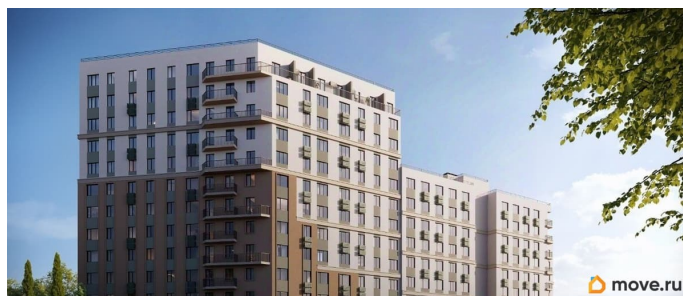

Описание

Продаётся 1-комнатная квартира в строящемся доме (Дом 1), срок сдачи: IV-кв. 2028, общей площадью 35.65 кв.м., на 2

для заметок

этаже. «Новый Судак» - кластер в Кварцевой долине Энергия кварца. Спокойствие гор. Ритм моря. Здесь начинается другая жизнь - спокойная, осознанная, наполненная светом, воздухом и внутренним равновесием. «Новый Судак» - первый в Судаке прогрессивный кластер, созданный для резидентов, которые ценят свой ритм, выбирают эстетику пространства и гармонию с природой.