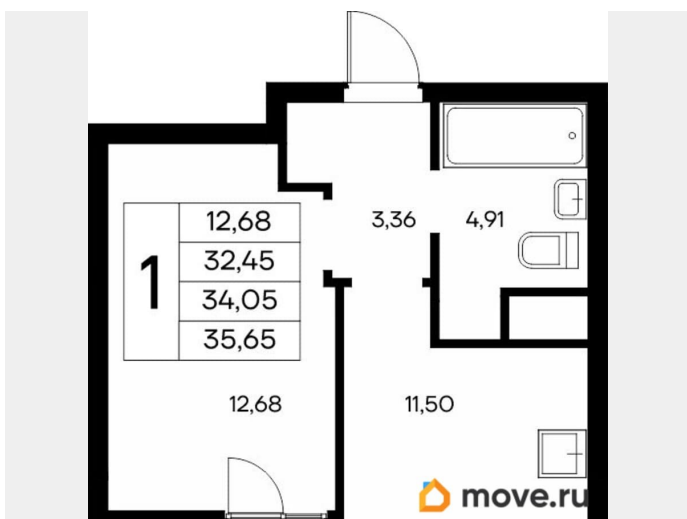

🕒 Создано: 12.04.2026 в 05:25

🔄 Обновлено: 12.04.2026 в 06:15

7 807 350 ₺

Квартира

Количество комнат

1

Высота потолков

2.83 м

Общая площадь

35.65 м²

Этаж

2/9

Детали объекта

Тип сделки

Продам

Раздел

Описание

Продаётся 1-комнатная квартира в строящемся доме (Дом 1), срок сдачи: IV-кв. 2028, общей площадью 35.65 кв.м., на 2

для заметок

этаже. «Новый Судак» - кластер в Кварцевой долине Энергия кварца. Спокойствие гор. Ритм моря. Здесь начинается другая жизнь - спокойная, осознанная, наполненная светом, воздухом и внутренним равновесием. «Новый Судак» - первый в Судаке прогрессивный кластер, созданный для резидентов, которые ценят свой ритм, выбирают эстетику пространства и гармонию с природой.