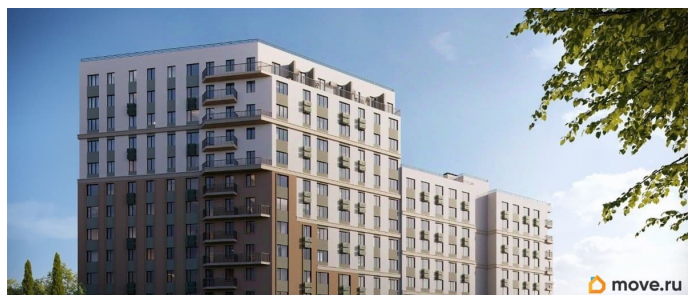

Описание

Продаётся 1-комнатная квартира в строящемся доме (Дом 1), срок сдачи: IV-кв. 2028, общей площадью 35.65 кв.м., на 2

для заметок

этаже. «Новый Судак» - кластер в Кварцевой долине Энергия кварца. Спокойствие гор. Ритм моря. Здесь начинается другая жизнь - спокойная, осознанная, наполненная светом, воздухом и внутренним равновесием. «Новый Судак» - первый в Судаке прогрессивный кластер, созданный для резидентов, которые ценят свой ритм, выбирают эстетику пространства и гармонию с природой.