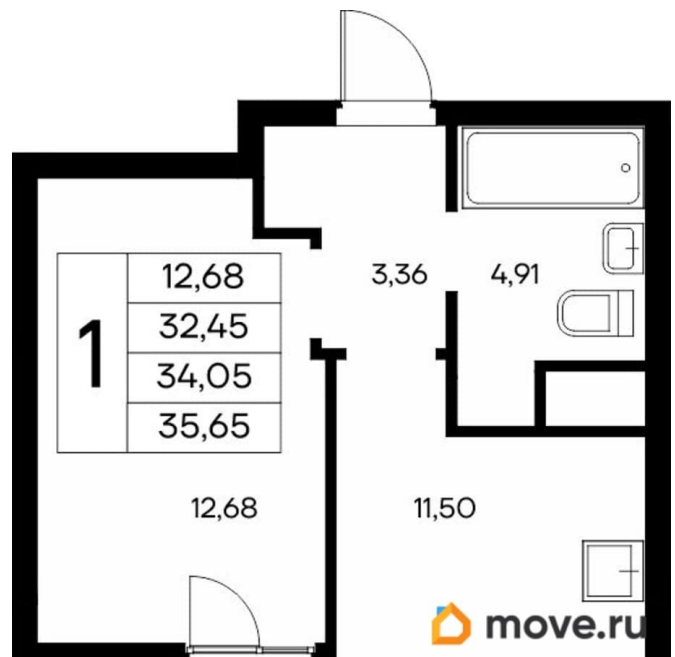

🕒 Создано: 11.04.2026 в 00:58

🔄 Обновлено: 11.04.2026 в 17:37

7 807 350 ₺

Квартира

Количество комнат

1

Высота потолков

2.83 м

Общая площадь

35.65 м²

Этаж

2/9

Детали объекта

Тип сделки

Продам

Раздел

[Квартиры](#)

Ремонт

с отделкой

Квартира в новостройке

да

Год сдачи

4 квартал 2028 г.

лифт

Описание

Продаётся 1-комнатная квартира в строящемся доме (Дом 1), срок сдачи: IV-кв. 2028, общей площадью 35.65 кв.м., на 2

для заметок

этаже. «Новый Судак» - кластер в Кварцевой долине Энергия кварца. Спокойствие гор. Ритм моря. Здесь начинается другая жизнь - спокойная, осознанная, наполненная светом, воздухом и внутренним равновесием. «Новый Судак» - первый в Судаке прогрессивный кластер, созданный для резидентов, которые ценят свой ритм, выбирают эстетику пространства и гармонию с природой.