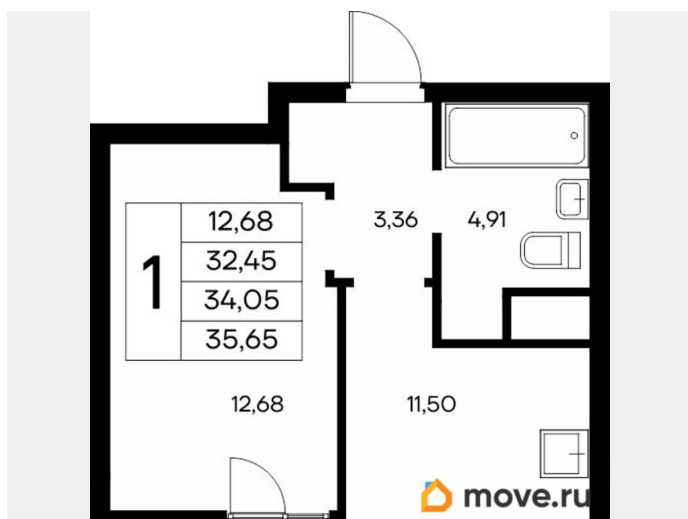

🕒 Создано: 11.04.2026 в 00:58

🔄 Обновлено: 11.04.2026 в 17:37

7 807 350 ₺

Квартира

Количество комнат

1

Высота потолков

2.83 м

Общая площадь

35.65 м²

Этаж

2/9

Детали объекта

Тип сделки

Продам

Раздел

Описание

Продаётся 1-комнатная квартира в строящемся доме (Дом 1), срок сдачи: IV-кв. 2028, общей площадью 35.65 кв.м., на 2

для заметок

этаже. «Новый Судак» - кластер в Кварцевой долине Энергия кварца. Спокойствие гор. Ритм моря. Здесь начинается другая жизнь - спокойная, осознанная, наполненная светом, воздухом и внутренним равновесием. «Новый Судак» - первый в Судаке прогрессивный кластер, созданный для резидентов, которые ценят свой ритм, выбирают эстетику пространства и гармонию с природой.