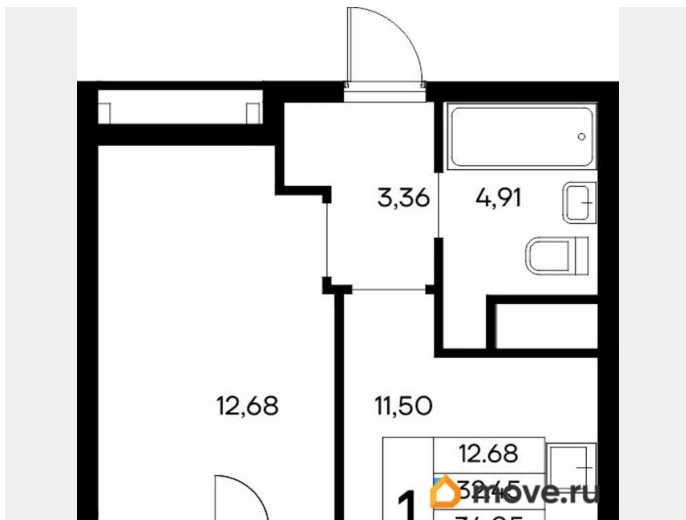

## Квартира

Количество комнат

1

Высота потолков

2.83 м

Общая площадь

35.65 м<sup>2</sup>

Этаж

## Описание

Продаётся 1-комнатная квартира в строящемся доме (Дом 3), срок сдачи: IV-кв. 2028, общей площадью 35.65 кв.м., на 1

этаже. «Новый Судак» - кластер в Кварцевой долине Энергия кварца. Спокойствие гор. Ритм моря. Здесь начинается другая жизнь - спокойная, осознанная, наполненная светом, воздухом и внутренним равновесием. «Новый Судак» - первый в Судаке прогрессивный кластер, созданный для резидентов, которые ценят свой ритм, выбирают эстетику пространства и гармонию с природой.