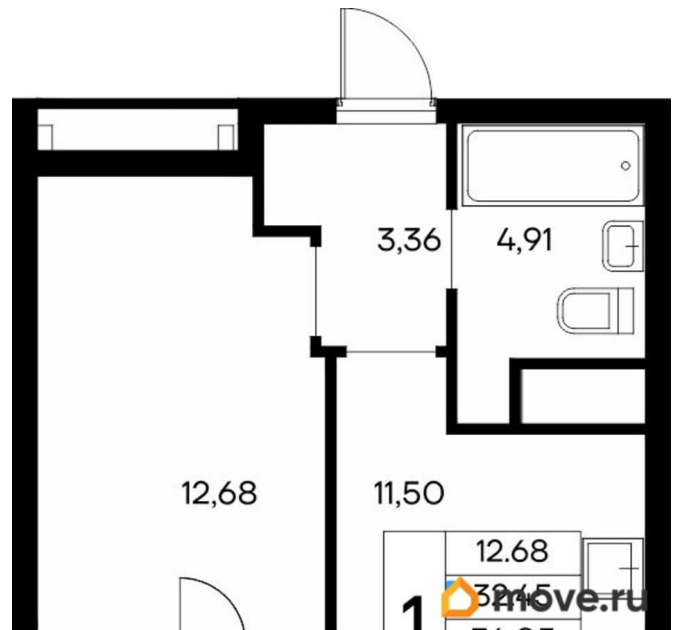

## Квартира

Количество комнат

1

Высота потолков

2.83 м

Общая площадь

35.65 м<sup>2</sup>

Этаж

## Описание

Продаётся 1-комнатная квартира в строящемся доме (Дом 3), срок сдачи: IV-кв. 2028, общей площадью 35.65 кв.м., на 1

этаже. «Новый Судак» - кластер в Кварцевой долине Энергия кварца. Спокойствие гор. Ритм моря. Здесь начинается другая жизнь - спокойная, осознанная, наполненная светом, воздухом и внутренним равновесием. «Новый Судак» - первый в Судаке прогрессивный кластер, созданный для резидентов, которые ценят свой ритм, выбирают эстетику пространства и гармонию с природой.