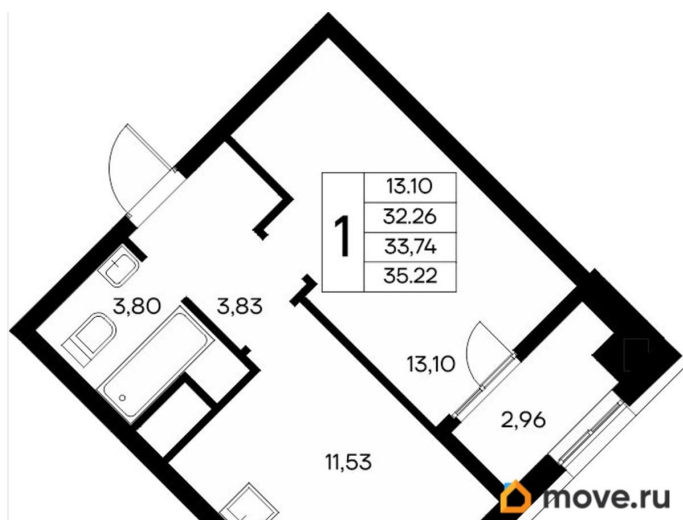

## Квартира

Количество комнат

1

Высота потолков

2.83 м

Общая площадь

35.65 м<sup>2</sup>

Этаж

## Описание

Продаётся 1-комнатная квартира в строящемся доме (Дом 3), срок сдачи: IV-кв. 2028, общей площадью 35.22 кв.м., на 2

этаже. «Новый Судак» - кластер в Кварцевой долине Энергия кварца. Спокойствие гор. Ритм моря. Здесь начинается другая жизнь - спокойная, осознанная, наполненная светом, воздухом и внутренним равновесием. «Новый Судак» - первый в Судаке прогрессивный кластер, созданный для резидентов, которые ценят свой ритм, выбирают эстетику пространства и гармонию с природой.