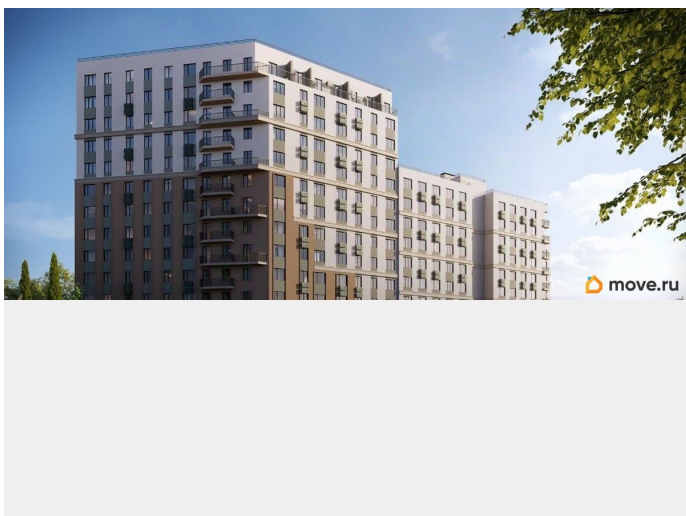

## Описание

Продаётся 1-комнатная квартира в строящемся доме (Дом 3), срок сдачи: IV-кв. 2028, общей площадью 35.22 кв.м., на 2

этаже. «Новый Судак» - кластер в Кварцевой долине Энергия кварца. Спокойствие гор. Ритм моря. Здесь начинается другая жизнь - спокойная, осознанная, наполненная светом, воздухом и внутренним равновесием. «Новый Судак» - первый в Судаке прогрессивный кластер, созданный для резидентов, которые ценят свой ритм, выбирают эстетику пространства и гармонию с природой.