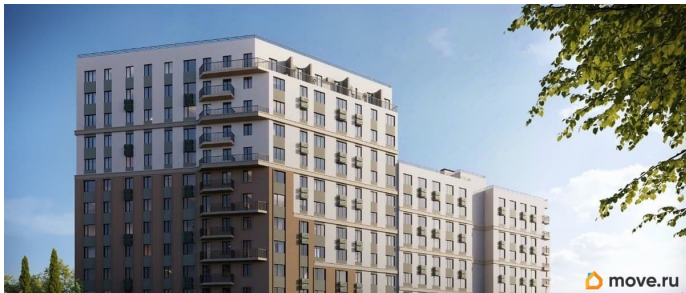

Ремонт

с отделкой

Квартира в новостройке

да

Год сдачи

4 квартал 2028 г.

лифт

Описание

Продаётся 1-комнатная квартира в строящемся доме (Дом 3), срок сдачи: IV-кв. 2028, общей площадью 35.65 кв.м., на 2

этаже. «Новый Судак» - кластер в Кварцевой долине Энергия кварца. Спокойствие гор. Ритм моря. Здесь начинается другая жизнь - спокойная, осознанная, наполненная светом, воздухом и внутренним равновесием. «Новый Судак» - первый в Судаке прогрессивный кластер, созданный для резидентов, которые ценят свой ритм, выбирают эстетику пространства и гармонию с природой.