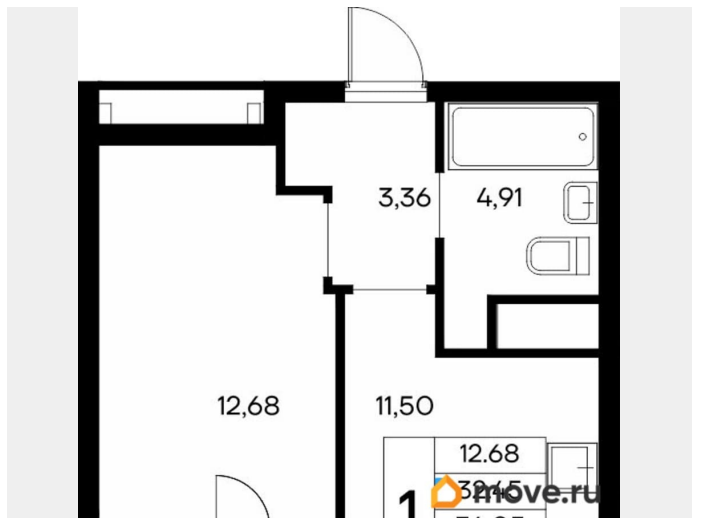

7 450 850 ₺

для заметок

Квартира

Количество комнат

1

Высота потолков

2.83 м

Общая площадь

35.65 м²

Этаж

2/13

Детали объекта

Тип сделки

Продам

Раздел

[Квартиры](#)

Ремонт

с отделкой

Квартира в новостройке

да

Год сдачи

4 квартал 2028 г.

лифт

Описание

Продаётся 1-комнатная квартира в строящемся доме (Дом 3), срок сдачи: IV-кв. 2028, общей площадью 35.65 кв.м., на 2

этаже. «Новый Судак» - кластер в Кварцевой долине Энергия кварца. Спокойствие гор. Ритм моря. Здесь начинается другая жизнь - спокойная, осознанная, наполненная светом, воздухом и внутренним равновесием. «Новый Судак» - первый в Судаке прогрессивный кластер, созданный для резидентов, которые ценят свой ритм, выбирают эстетику пространства и гармонию с природой.