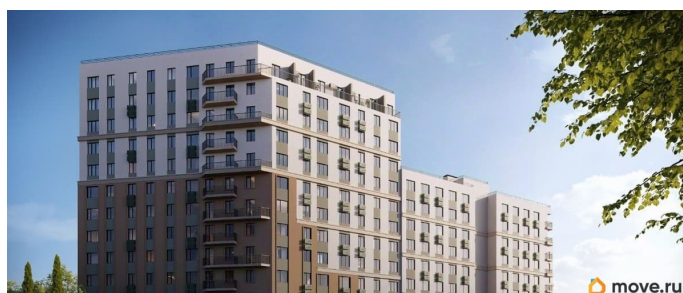

лифт

Описание

Продаётся 1-комнатная квартира в строящемся доме (Дом 1), срок сдачи: IV-кв. 2028, общей площадью 35.65 кв.м., на 2

для заметок

этаже. «Новый Судак» - кластер в Кварцевой долине Энергия кварца. Спокойствие гор. Ритм моря. Здесь начинается другая жизнь - спокойная, осознанная, наполненная светом, воздухом и внутренним равновесием. «Новый Судак» - первый в Судаке прогрессивный кластер, созданный для резидентов, которые ценят свой ритм, выбирают эстетику пространства и гармонию с природой.