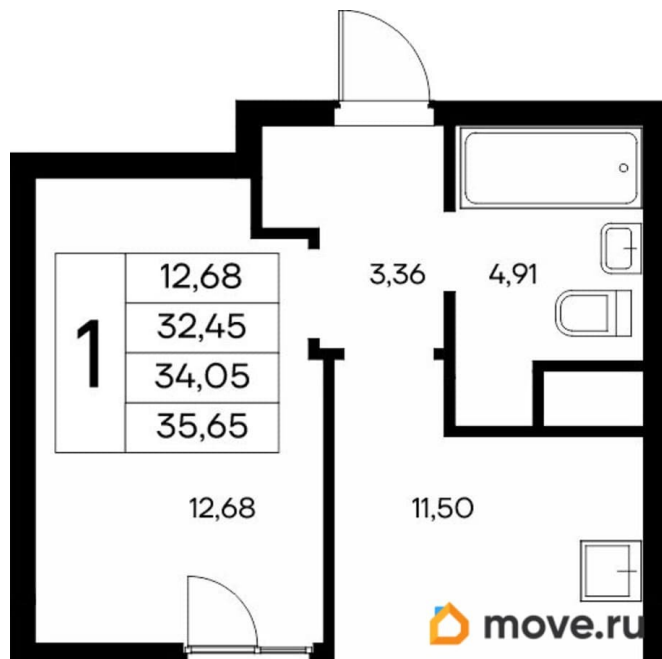

2.83 м

Общая площадь

35.65 м²

Этаж

2/9

Детали объекта

Тип сделки

Продам

Раздел

[Квартиры](#)

Ремонт

с отделкой

Квартира в новостройке

да

Год сдачи

4 квартал 2028 г.

лифт

Описание

Продаётся 1-комнатная квартира в строящемся доме (Дом 1), срок сдачи: IV-кв. 2028, общей площадью 35.65 кв.м., на 2

для заметок

этаже. «Новый Судак» - кластер в Кварцевой долине Энергия кварца. Спокойствие гор. Ритм моря. Здесь начинается другая жизнь - спокойная, осознанная, наполненная светом, воздухом и внутренним равновесием. «Новый Судак» - первый в Судаке прогрессивный кластер, созданный для резидентов, которые ценят свой ритм, выбирают эстетику пространства и гармонию с природой.