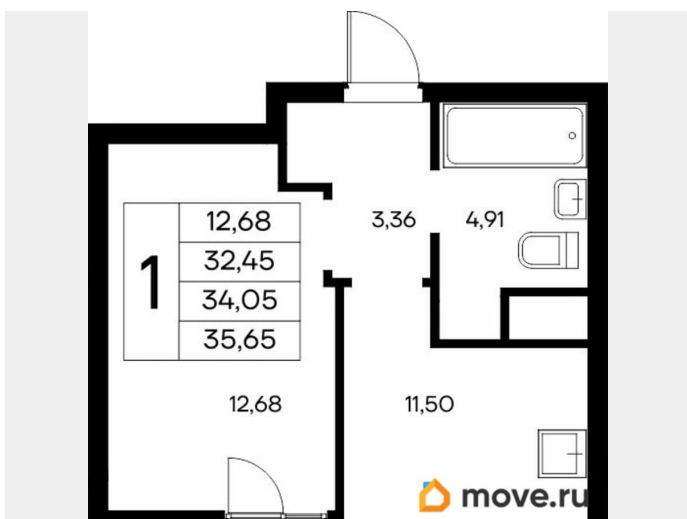

2.83 м

Общая площадь

35.65 м²

Этаж

2/9

Детали объекта

Тип сделки

Продам

лифт

Описание

Продаётся 1-комнатная квартира в строящемся доме (Дом 1), срок сдачи: IV-кв. 2028, общей площадью 35.65 кв.м., на 2

для заметок

этаже. «Новый Судак» - кластер в Кварцевой долине Энергия кварца. Спокойствие гор. Ритм моря. Здесь начинается другая жизнь - спокойная, осознанная, наполненная светом, воздухом и внутренним равновесием. «Новый Судак» - первый в Судаке прогрессивный кластер, созданный для резидентов, которые ценят свой ритм, выбирают эстетику пространства и гармонию с природой.