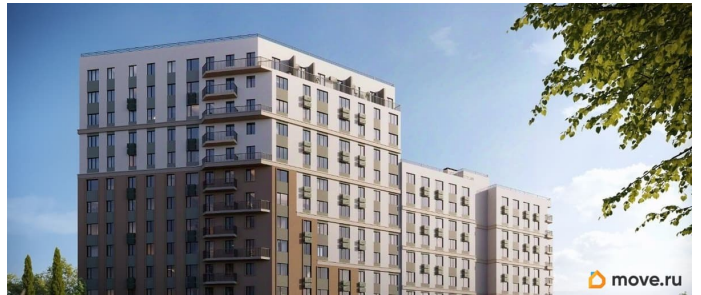

Ремонт

с отделкой

Квартира в новостройке

да

Год сдачи

4 квартал 2028 г.

лифт

Описание

Продаётся 1-комнатная квартира в строящемся доме (Дом 3), срок сдачи: IV-кв. 2028, общей площадью 35.65 кв.м., на 1

этаже. «Новый Судак» - кластер в Кварцевой долине Энергия кварца. Спокойствие гор. Ритм моря. Здесь начинается другая жизнь - спокойная, осознанная, наполненная светом, воздухом и внутренним равновесием. «Новый Судак» - первый в Судаке прогрессивный кластер, созданный для резидентов, которые ценят свой ритм, выбирают эстетику пространства и гармонию с природой.