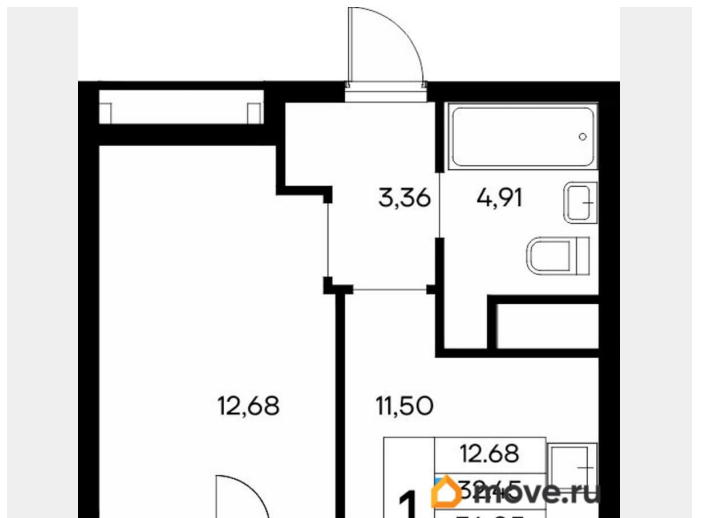

7 450 850 ₺

для заметок

Квартира

Количество комнат

1

Высота потолков

2.83 м

Общая площадь

35.65 м²

Этаж

1/13

Детали объекта

Тип сделки

Продам

Раздел

[Квартиры](#)

Ремонт

с отделкой

Квартира в новостройке

да

Год сдачи

4 квартал 2028 г.

лифт

Описание

Продаётся 1-комнатная квартира в строящемся доме (Дом 3), срок сдачи: IV-кв. 2028, общей площадью 35.65 кв.м., на 1

этаже. «Новый Судак» - кластер в Кварцевой долине Энергия кварца. Спокойствие гор. Ритм моря. Здесь начинается другая жизнь - спокойная, осознанная, наполненная светом, воздухом и внутренним равновесием. «Новый Судак» - первый в Судаке прогрессивный кластер, созданный для резидентов, которые ценят свой ритм, выбирают эстетику пространства и гармонию с природой.